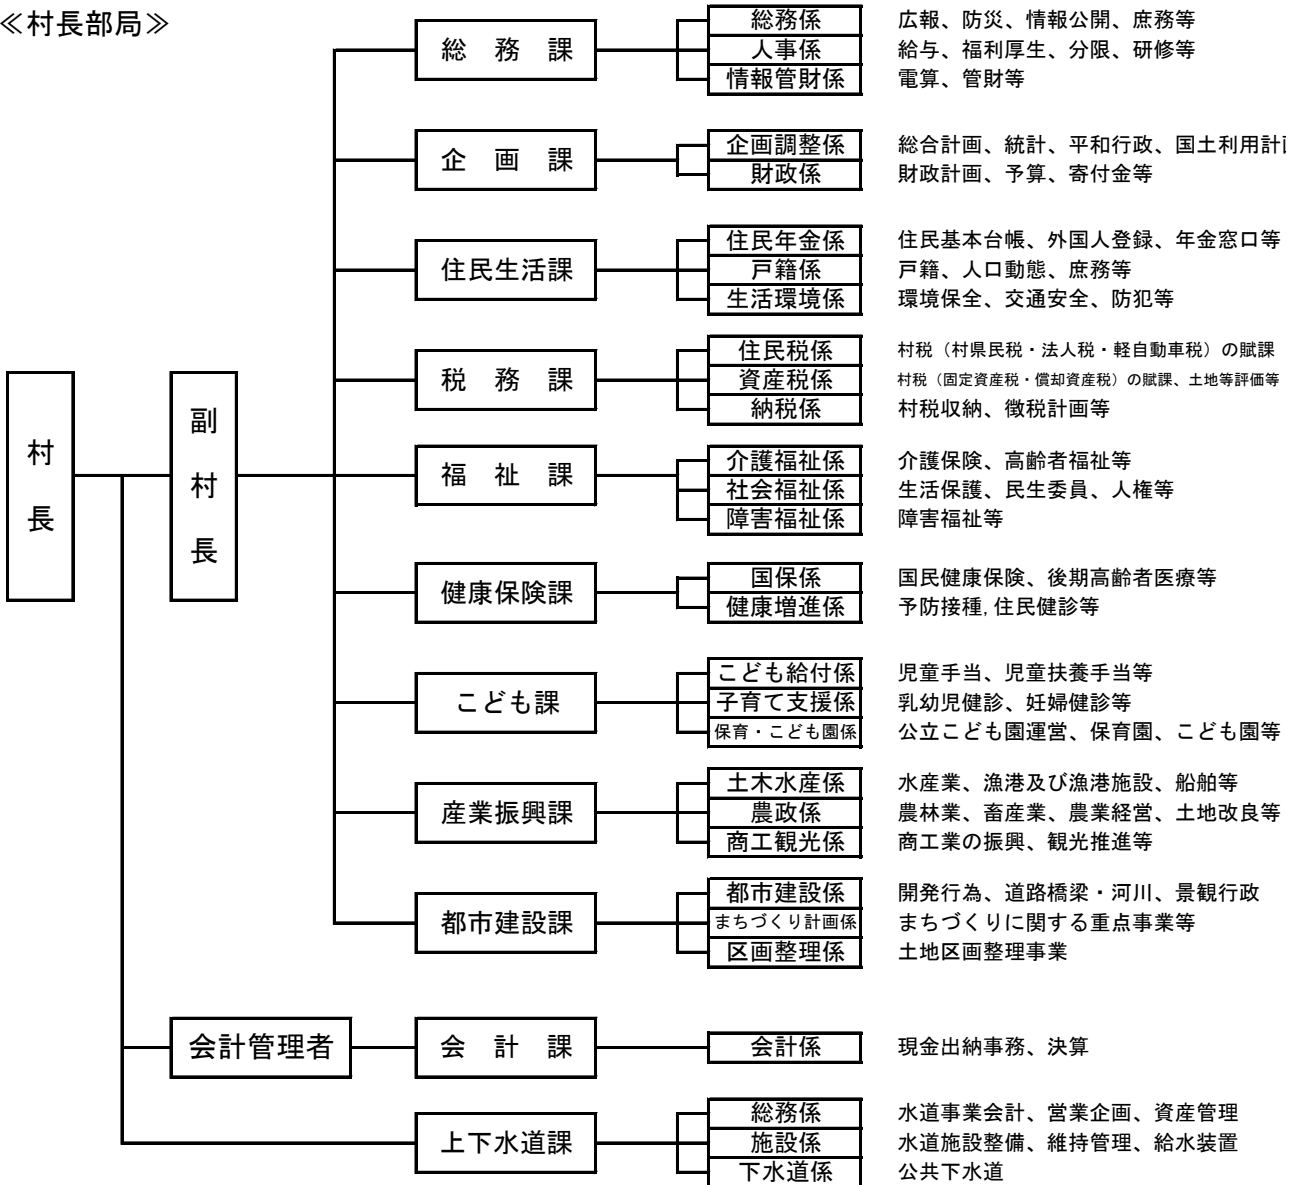

中城村役場組織図 (R8)

《議 会》

《村長部局》

《行政委員会》