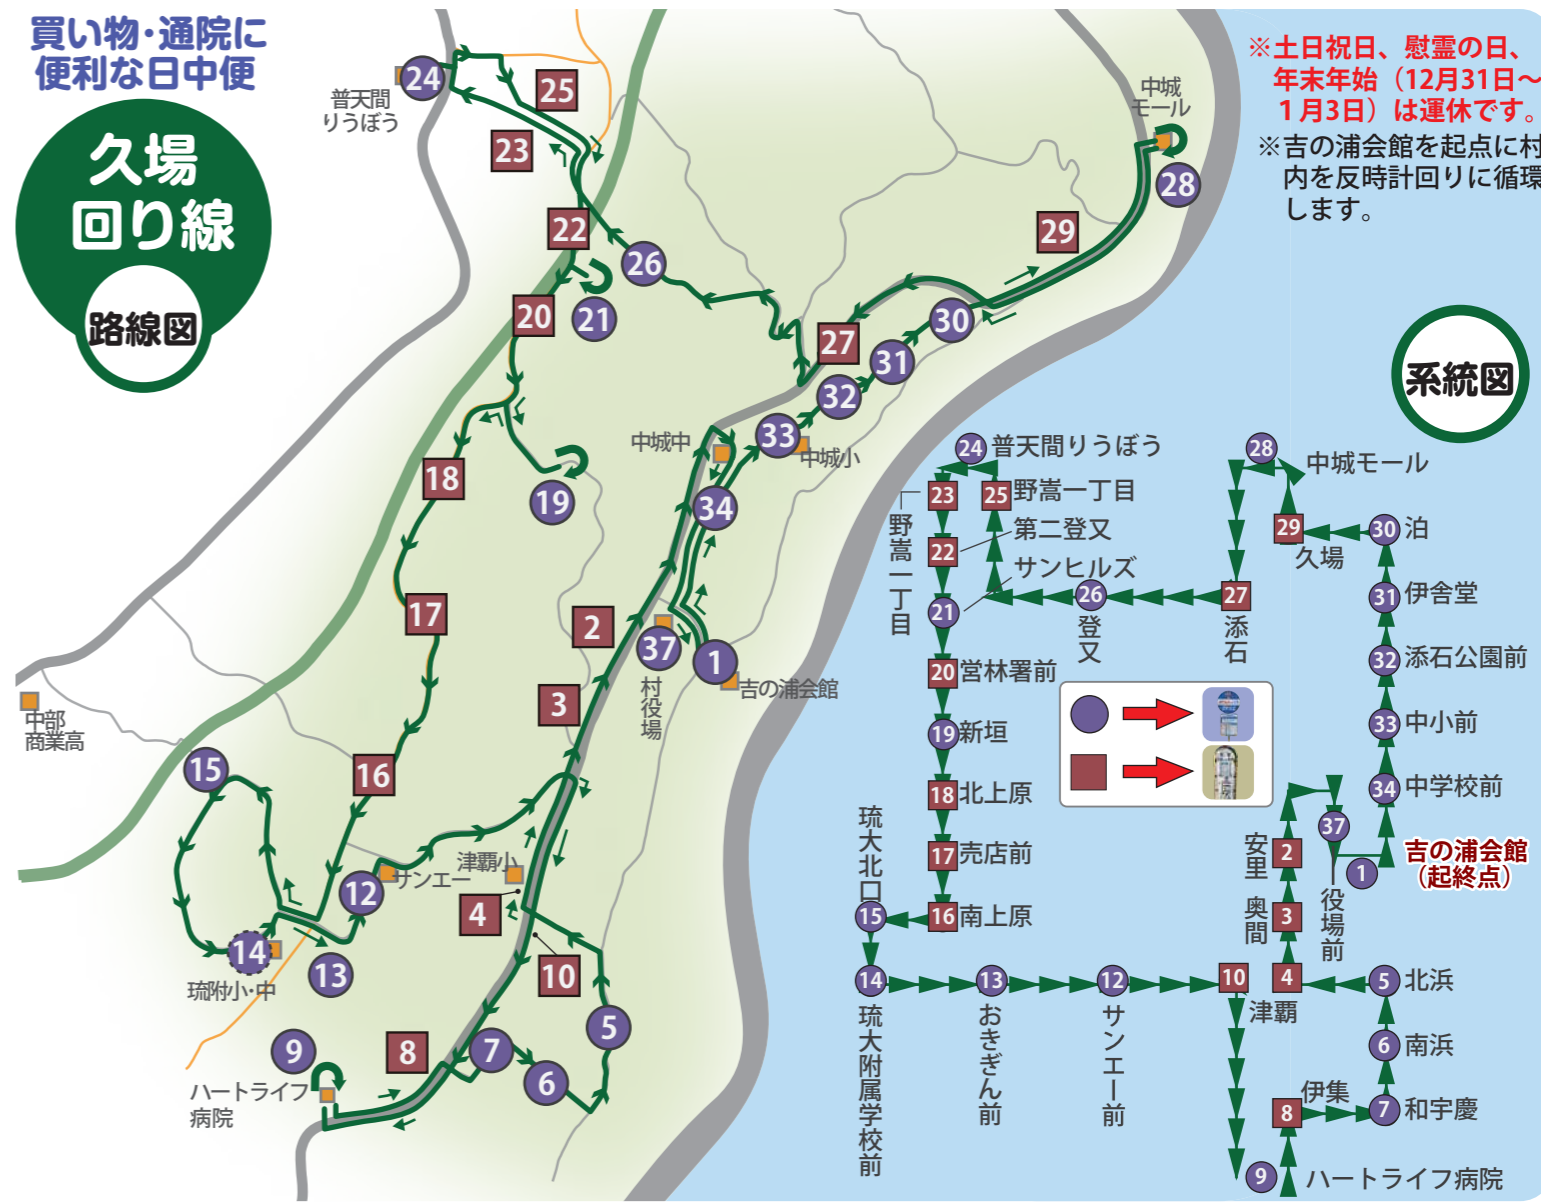

伊集普天間線	8	7	6	5	4	3	19	20	22	23	24
伊集	和宇慶	南浜	北浜	津覇	奥間	新垣	菅林署前	第二登又	野高一丁目	りうぼう	普天間
1便	6:50	6:53	6:55	6:58	7:03	7:06	7:10	7:13	7:14	7:16	7:19
2便	7:41	7:44	7:46	7:49	7:54	7:57	8:01	8:04	8:05	8:07	8:10

路線バス97番(西原高校向け)乗り継ぎ案内

伊集 回り線

路線図

系統図

※土日祝日、慰霊の日、
年末年始（12月31日～
1月3日）は運休です。
※吉の浦会館を起点に村
内を時計回りに循環し
ます。

買い物・通院に
便利な日中便

久場 回り線

路線図

系統図

※土日祝日、慰霊の日、
年末年始（12月31日～
1月3日）は運休です。
※吉の浦会館を起点に村
内を反時計回りに循環
します。

伊集 回り線	1	37	2	3	4	5	6	7	8	9	10	11	12	13	14	15	16	17	18	19	20	21	22	23	24	25	26	27	28	29	30	31	32	33	34	37	1			
	吉の浦会館	役場前	安里	奥間	津覇	北浜	南浜	和宇慶	伊集	病院	ハートライフ	津覇	県営団地前	サンエー前	おきぎん前	学校前	琉大附属	琉大北口	南上原	売店前	北上原	新垣	宮林署前	サンヒルズ	第二登又	野嵩一丁目	りうぼう	普天間	野嵩一丁目	登又	添石	中城モール	久場	泊	伊舎堂	添石公園前	中小前	中学校前	役場前	吉の浦会館
1便	8:50	8:51	8:53	8:54	8:55	8:58	9:01	9:04	9:06	9:08	9:12	9:16	9:19	9:20		9:24	9:30	9:32	9:34	9:37	9:40	9:41	9:44	9:46	9:49	9:52	9:55	9:59	10:04	10:08	10:11	10:13	10:14	10:15	10:17	10:18	10:19			
2便	10:40	10:41	10:43	10:44	10:45	10:48	10:51	10:54	10:56	10:58	11:02	11:06	11:09	11:10		11:14	11:20	11:22	11:24	11:27	11:30	11:31	11:34	11:36	11:39	11:42	11:45	11:49	11:54	11:58	12:01	12:03	12:04	12:05	12:07	12:08	12:09			
3便	13:30	13:31	13:33	13:34	13:35	13:38	13:41	13:44	13:46	13:48	13:52	13:56	13:59	14:00		14:04	14:10	14:12	14:14	14:17	14:20	14:21	14:24	14:26	14:29	14:32	14:35	14:39	14:44	14:48	14:51	14:53	14:54	14:55	14:57	14:58	14:59			
4便	15:10	15:11	15:13	15:15	15:16	15:20	15:23	15:26	15:28	15:30	15:34	15:38	15:41	15:42	15:45	15:48	15:54	15:56	15:58	16:01	16:04	16:05	16:08	16:11	16:14	16:17	16:20	16:24	16:29	16:34	16:37	16:39	16:40	16:41	16:43	16:44	16:45			
5便	17:05	17:06										17:11	17:14	17:15	17:18	17:21	17:27	17:29	17:31	17:34	17:37	17:39	17:42	17:45	17:48	17:51	17:54	17:58	18:03	18:08	18:11	18:13	18:14	18:15	18:17	18:18	18:19			