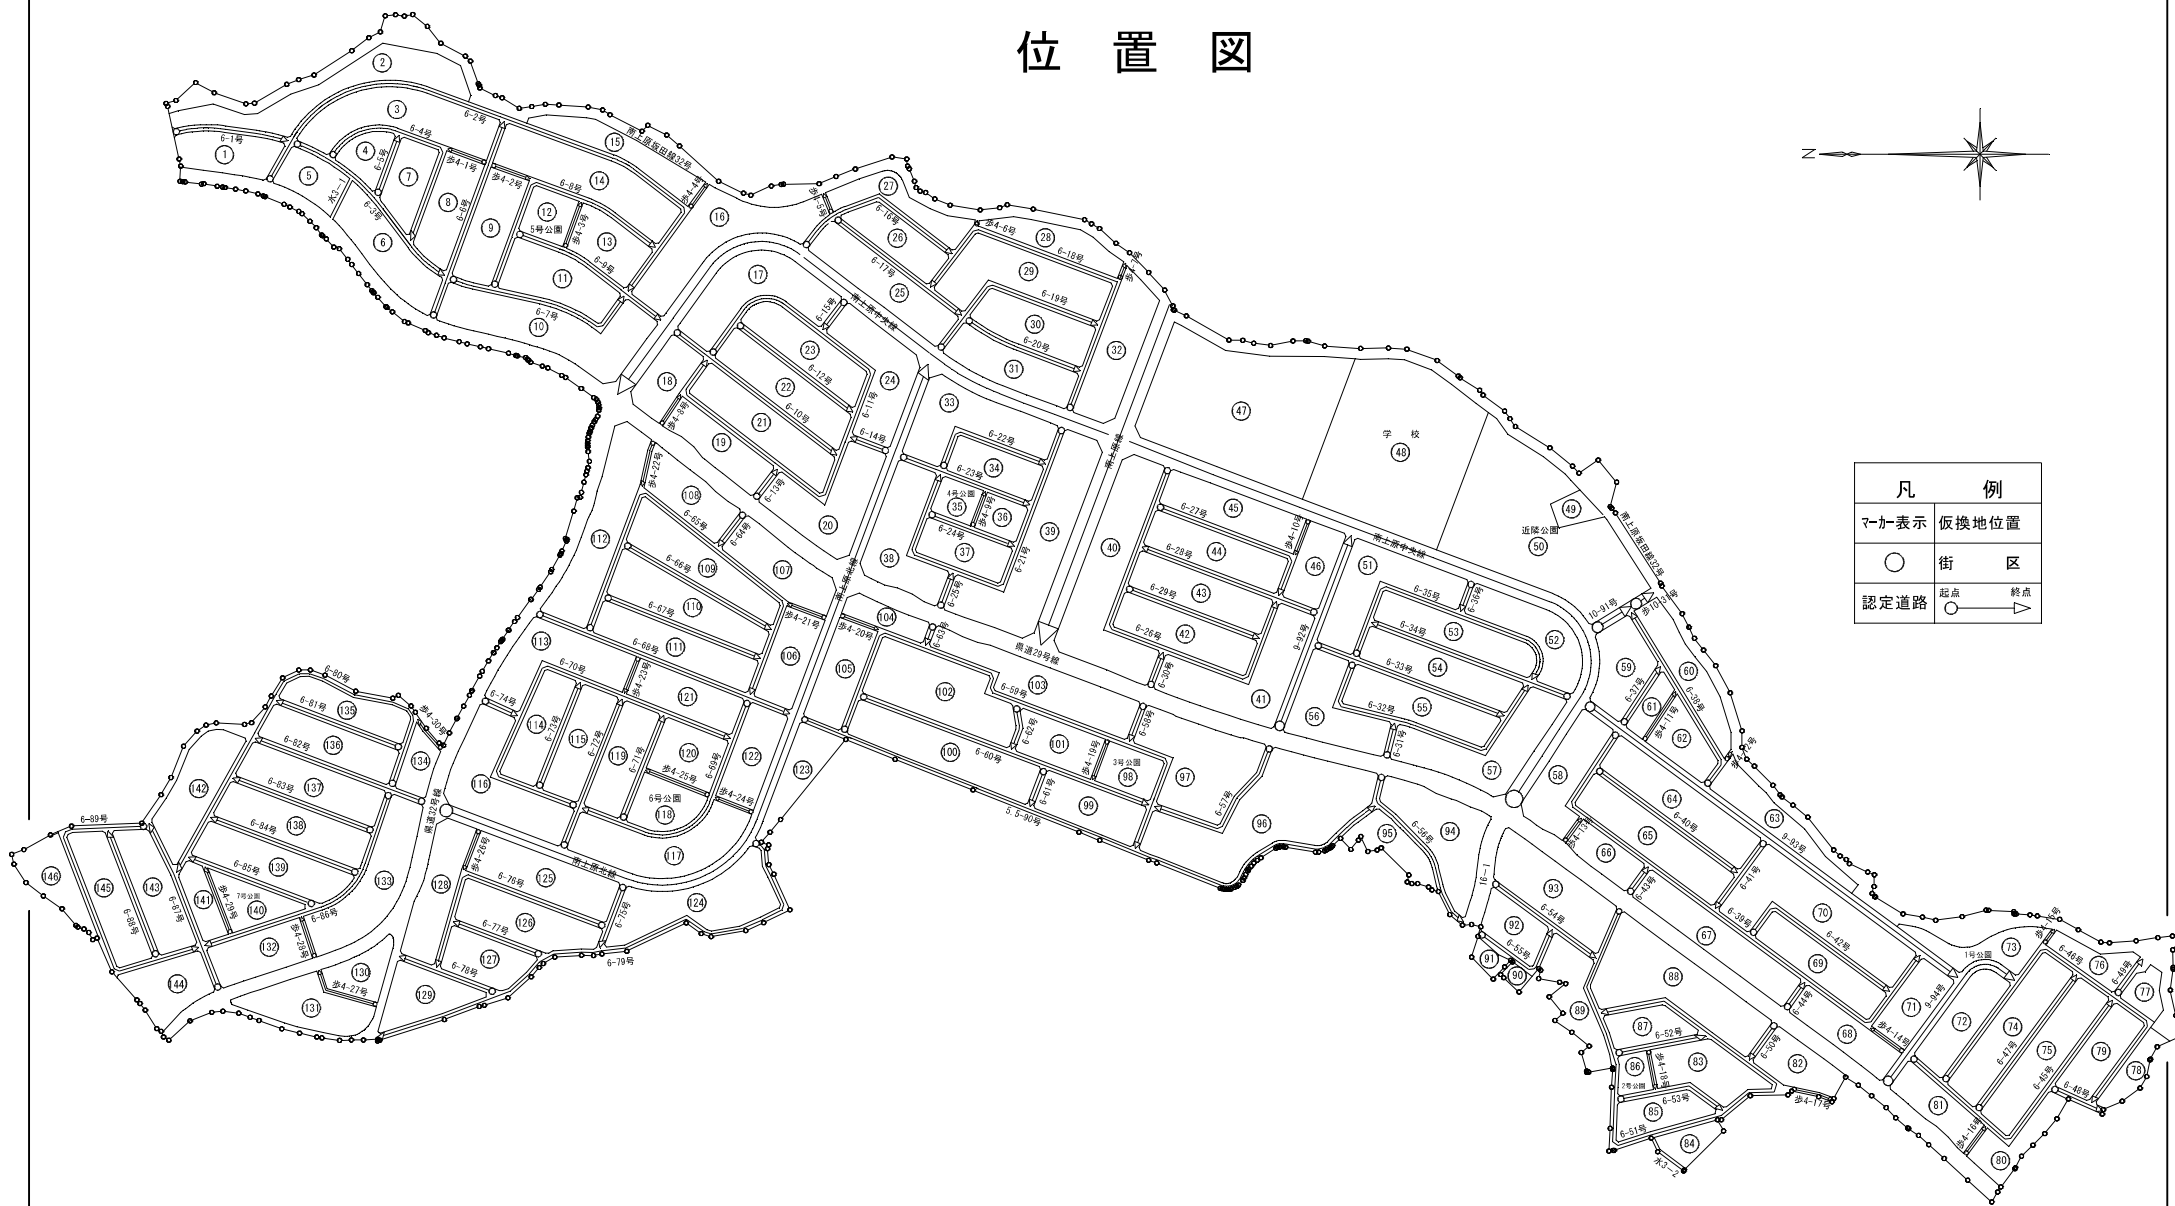

那覇広域都市計画事業 南上原土地地区画整理事業

位置図

凡 例	
マカ表示	仮換地位置
○	街 区
○	起点
△	終点
認定道路	