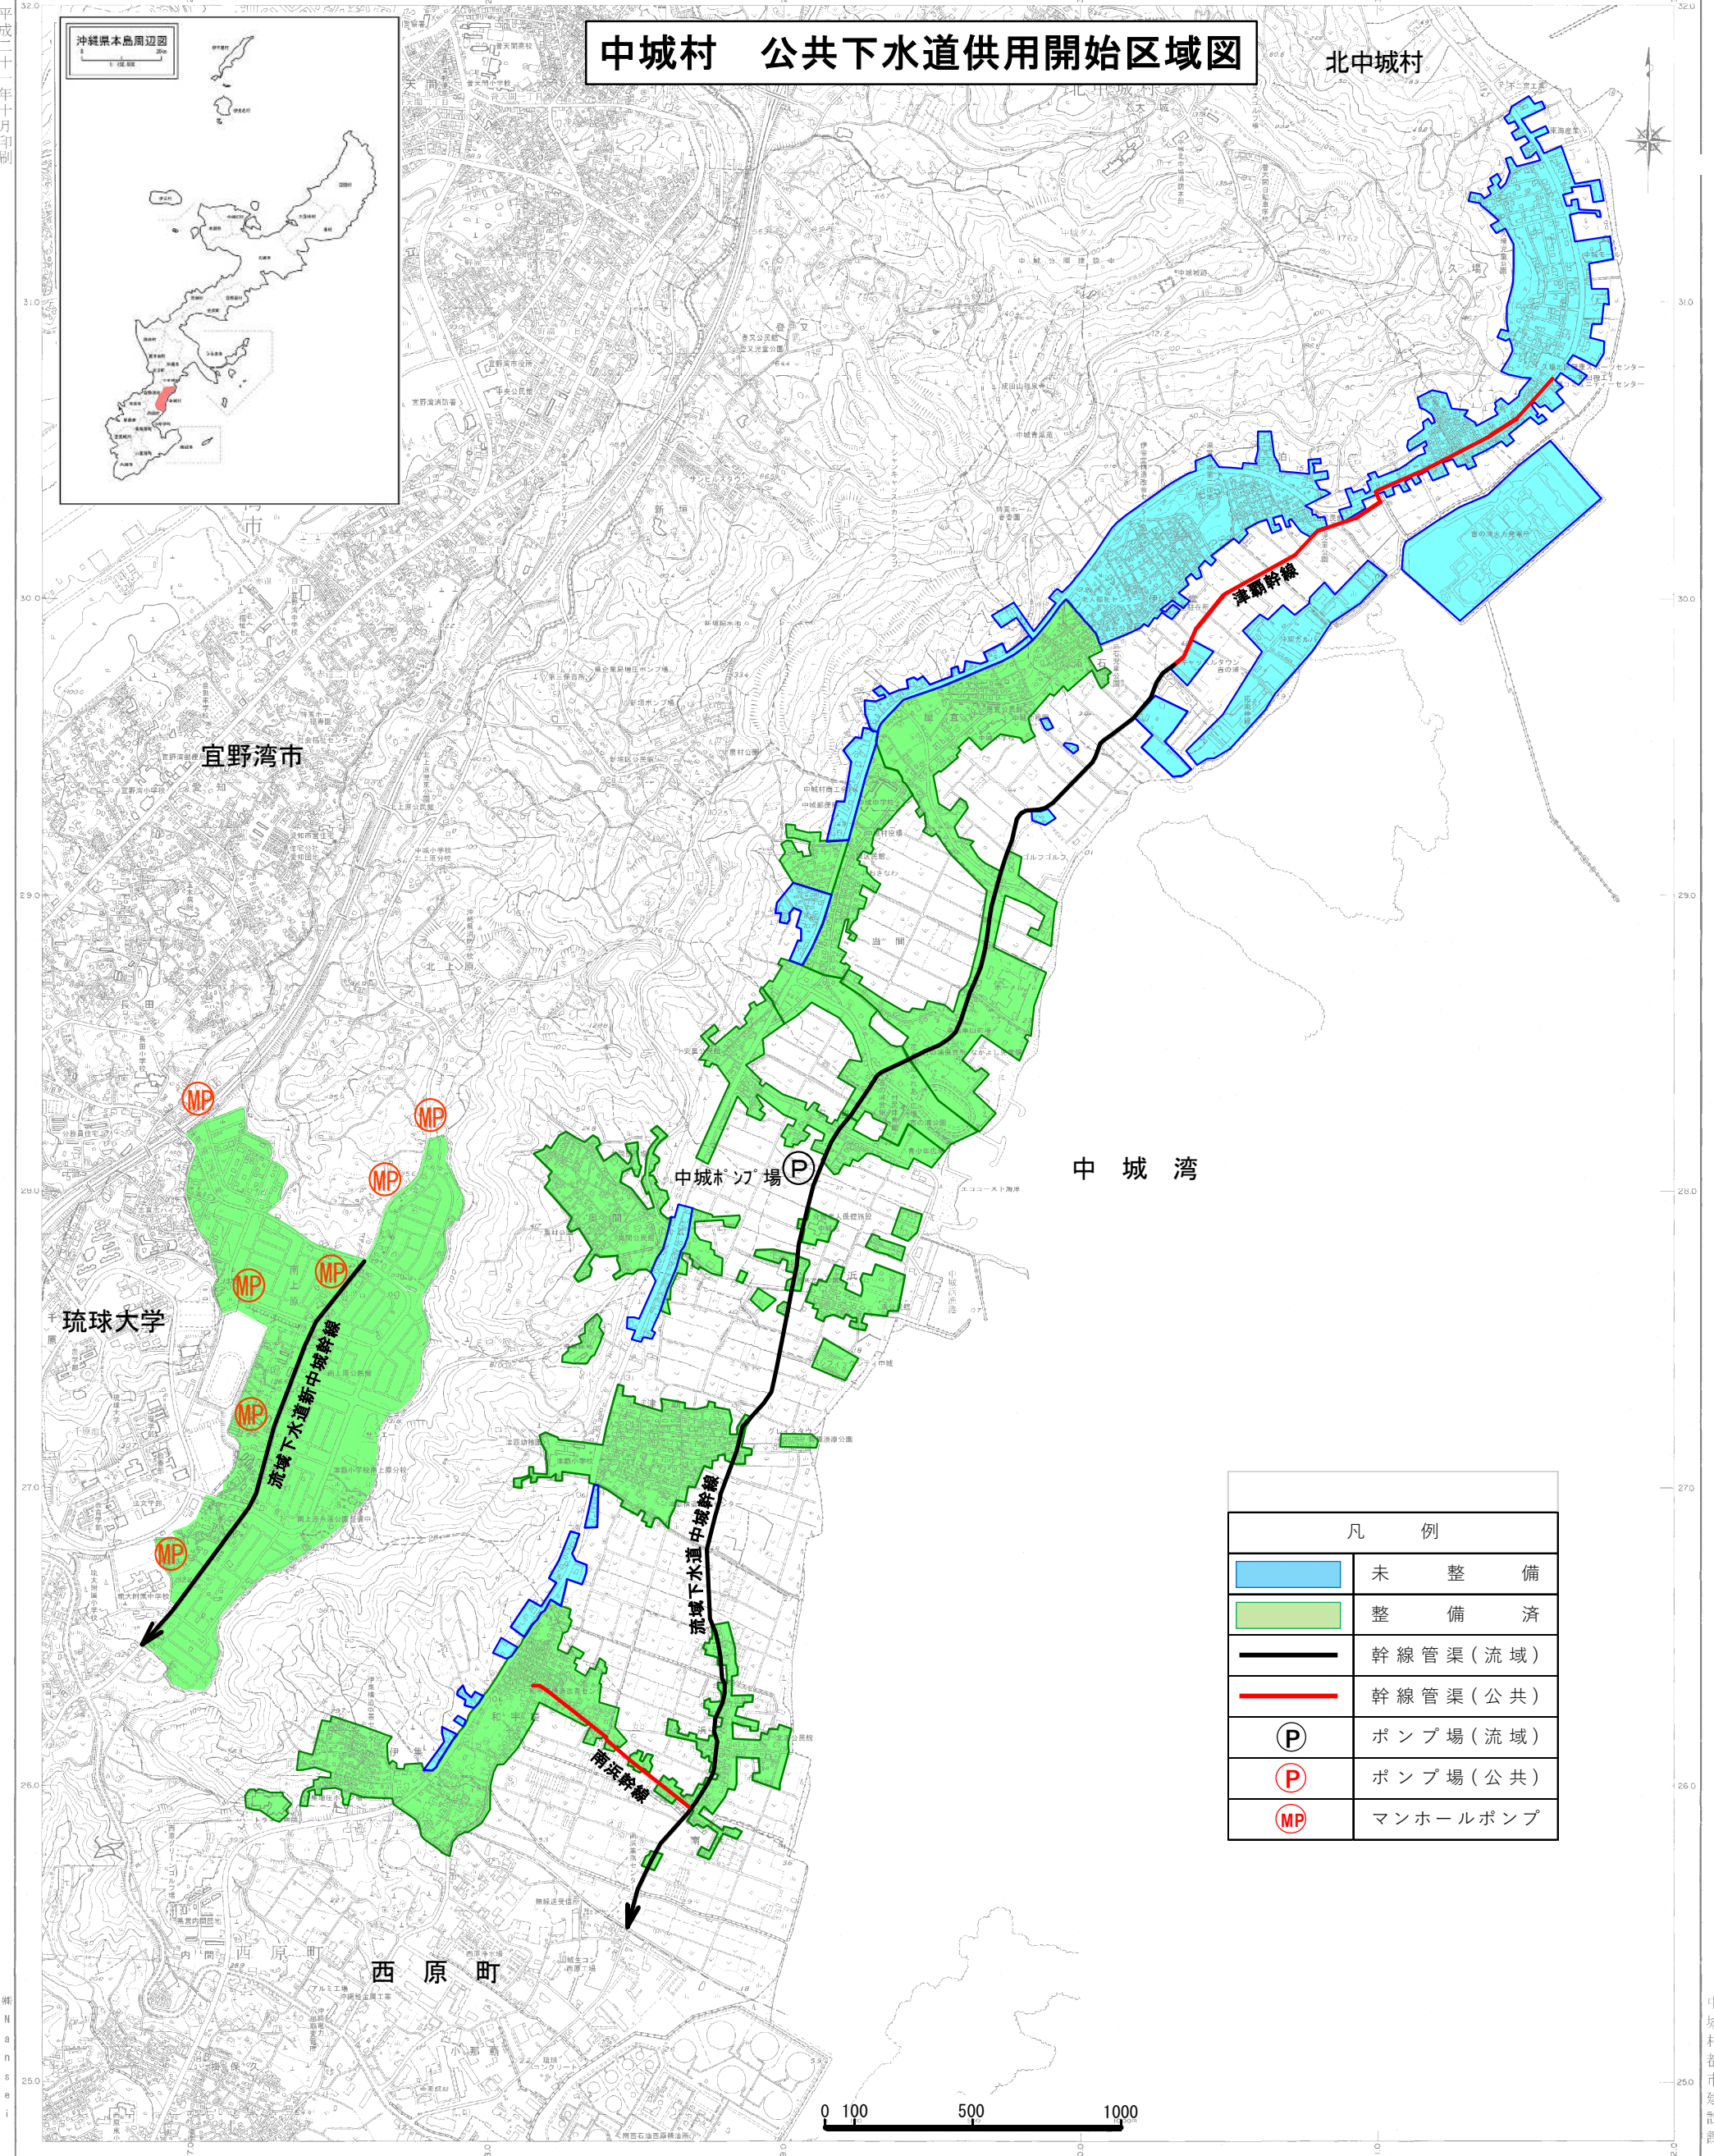

平成二十一年十月印刷

# 中城村 公共下水道供用開始区域図

北中城村

宜野湾市

中城湾

琉球大学

中城ポンプ場

西原町

凡 例	
	未 整 備
	整 備 済
	幹線管渠(流域)
	幹線管渠(公共)
	ポンプ場(流域)
	ポンプ場(公共)
	マンホールポンプ

中城村都市建設課

この地図は、(株)Nancieが提供したものであり、「無断で複製を禁ず」。

平成14年2月撮影の空中写真で制作。平成21年10月修正。