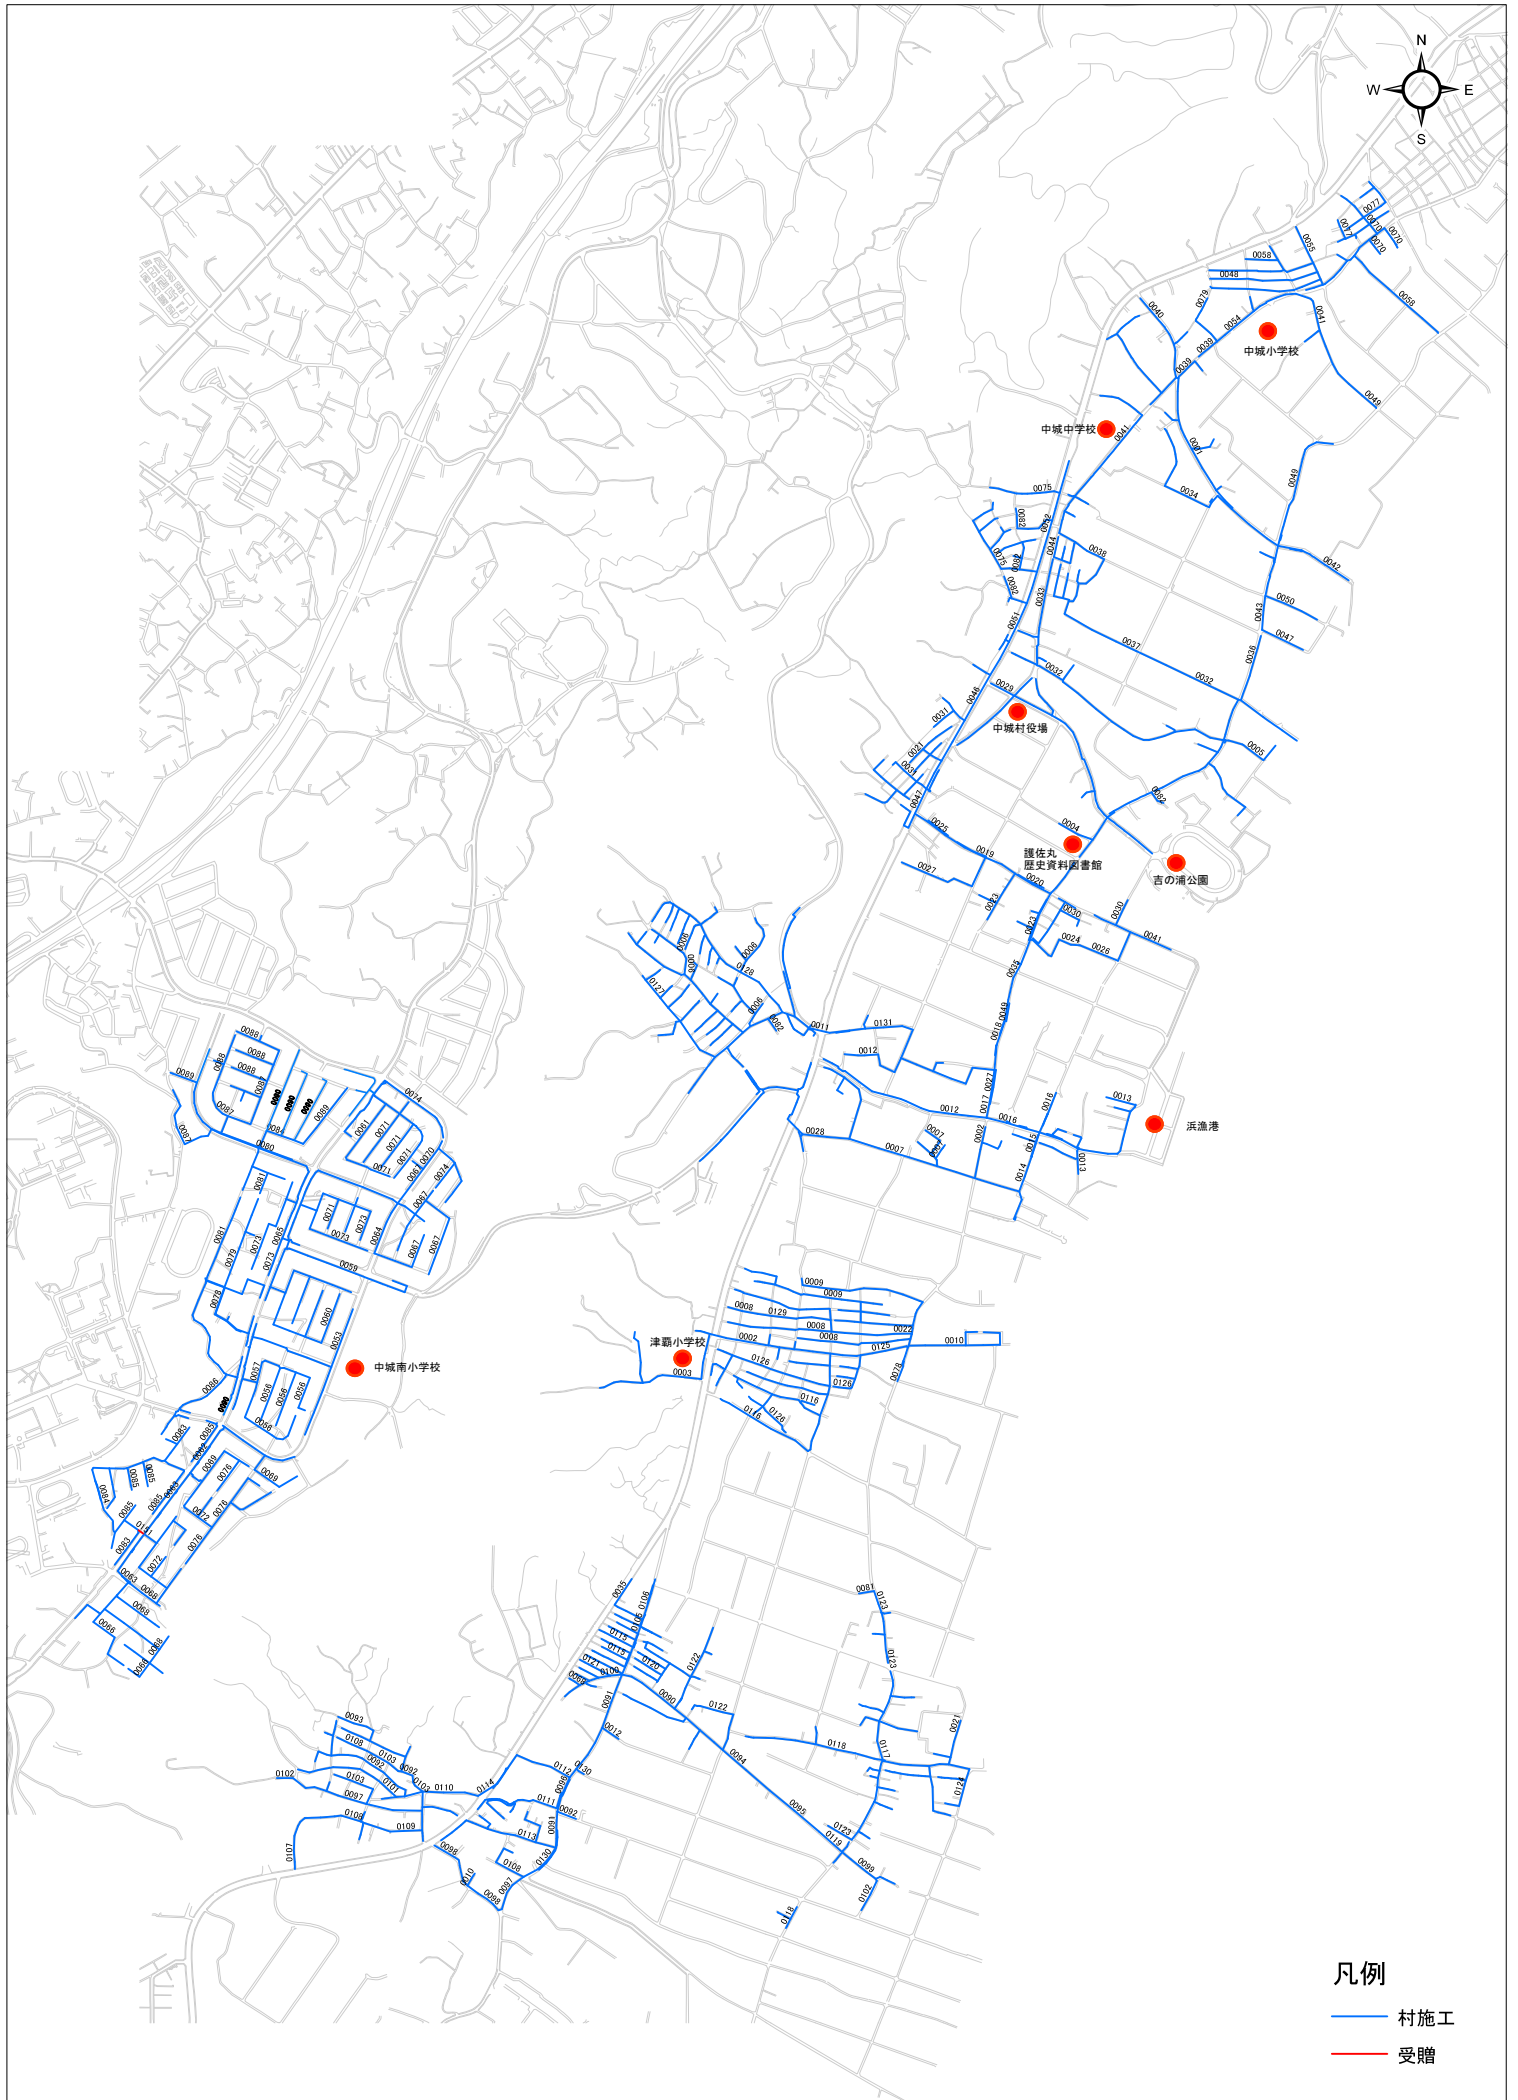

中城村 公共下水道配管図

凡例

- 村施工
- 受贈