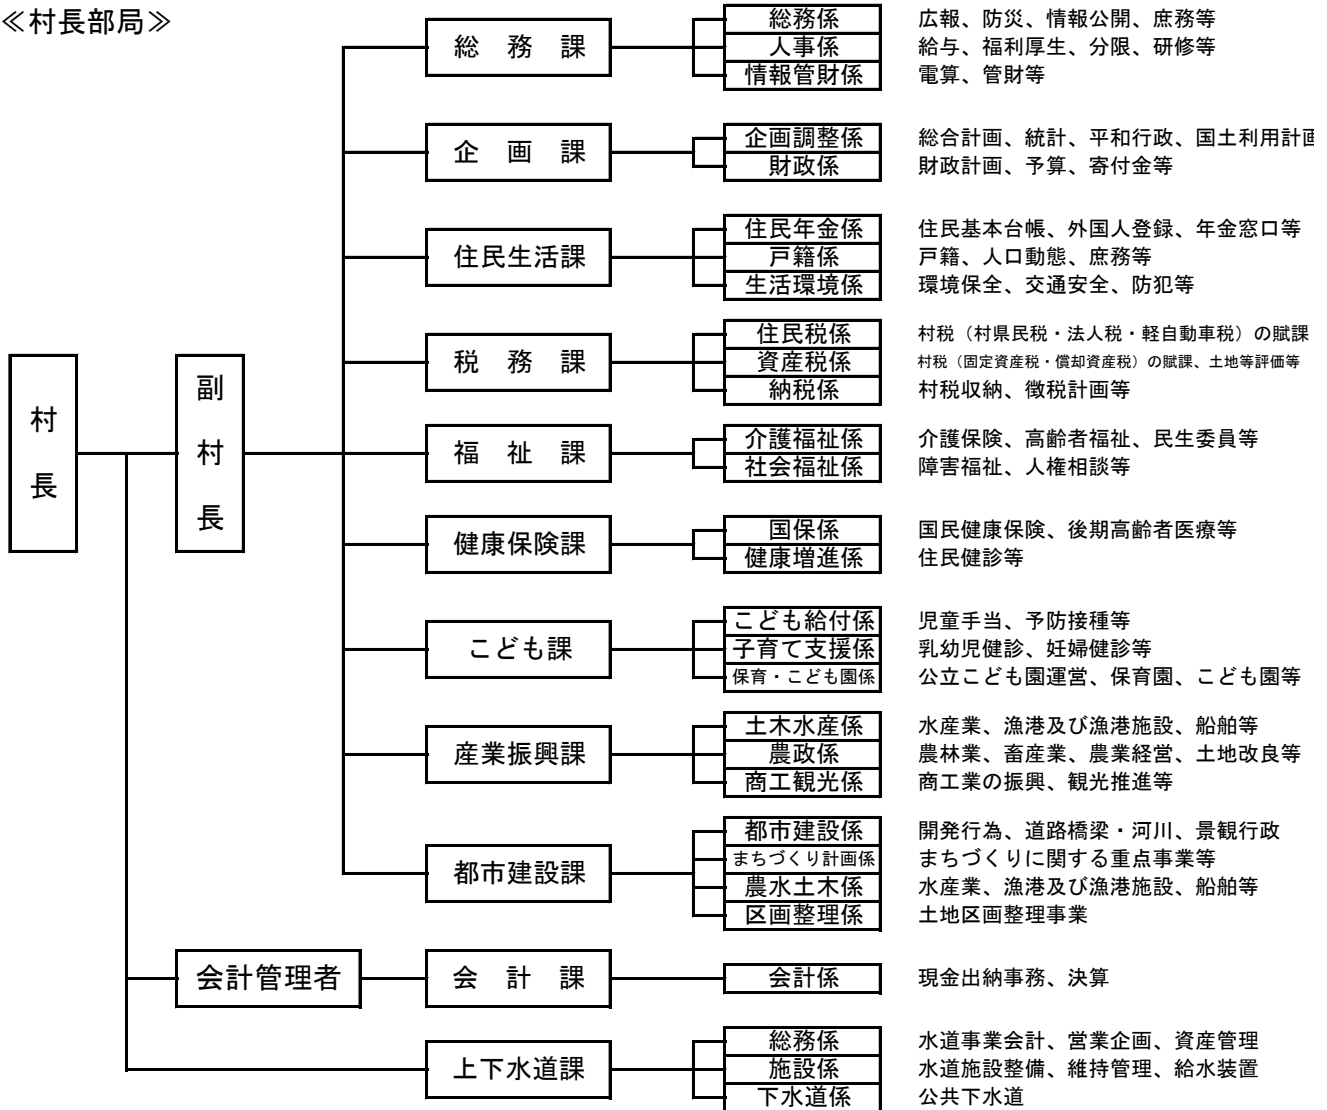

中城村役場組織図(R6)

《議 会》

《村長部局》

《行政委員会》