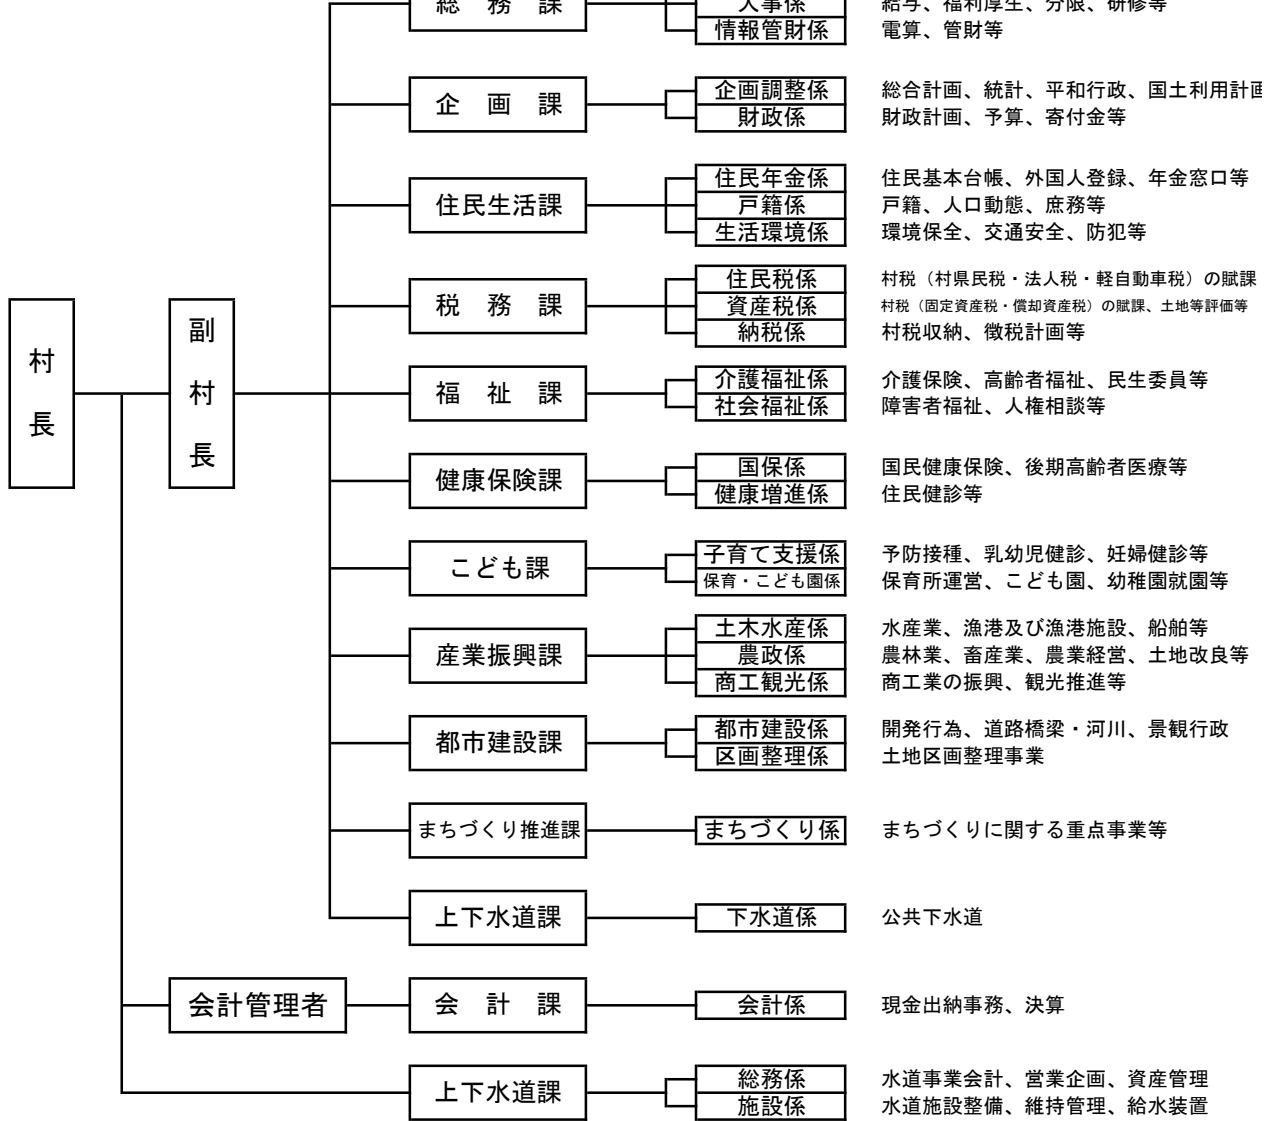

中城村役場組織図(R4)

《議 会》

《村長部局》

《行政委員会》