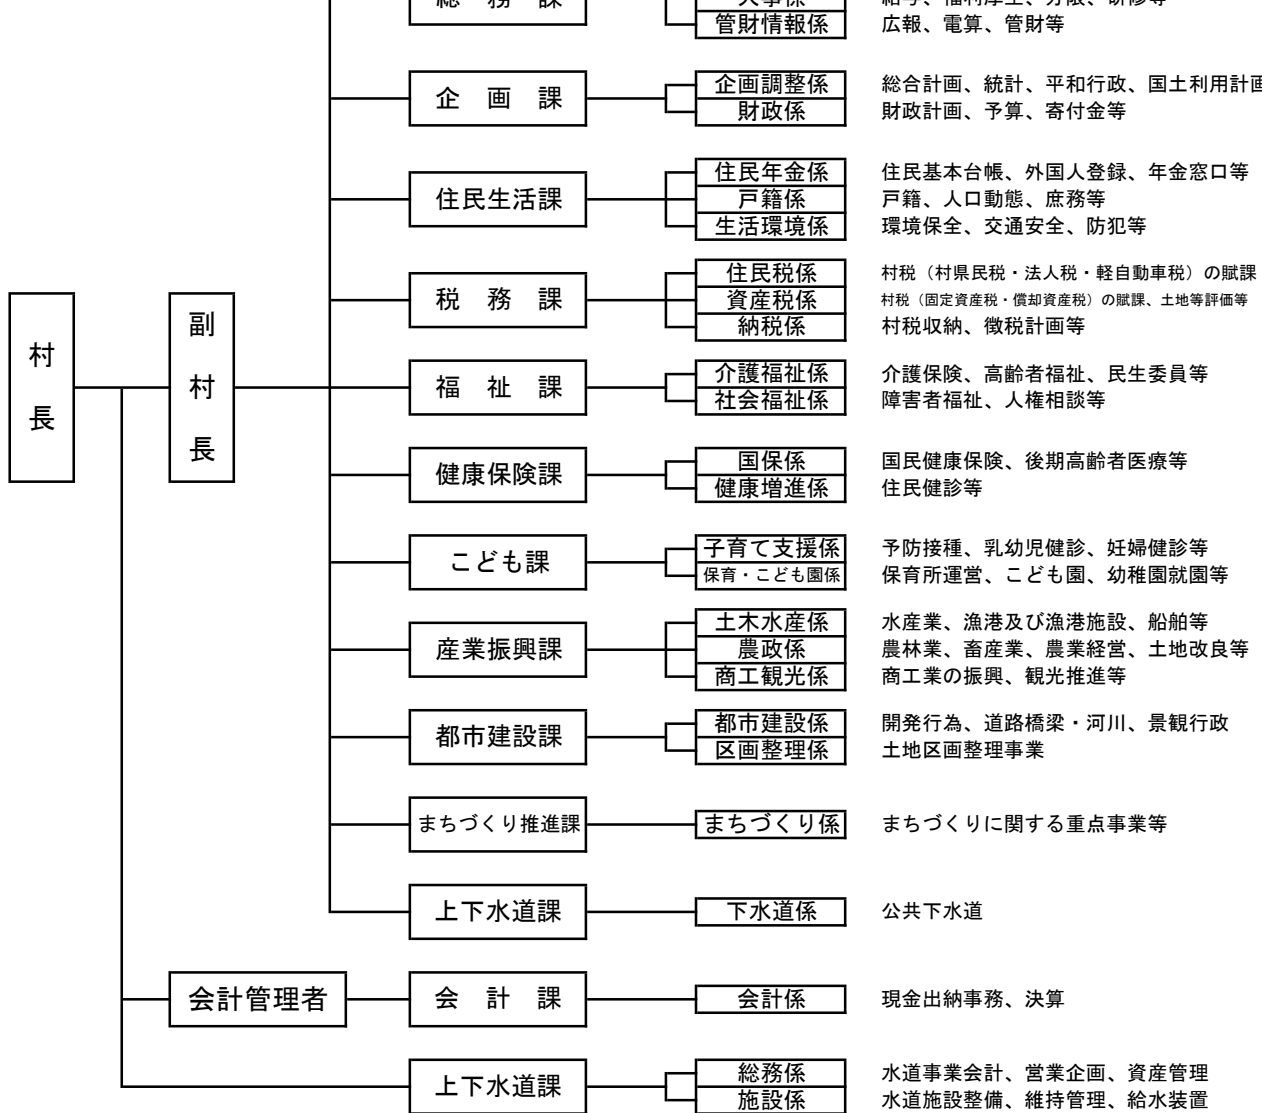

中城村役場組織図(R4)

《議 会》

《村長部局》

《行政委員会》