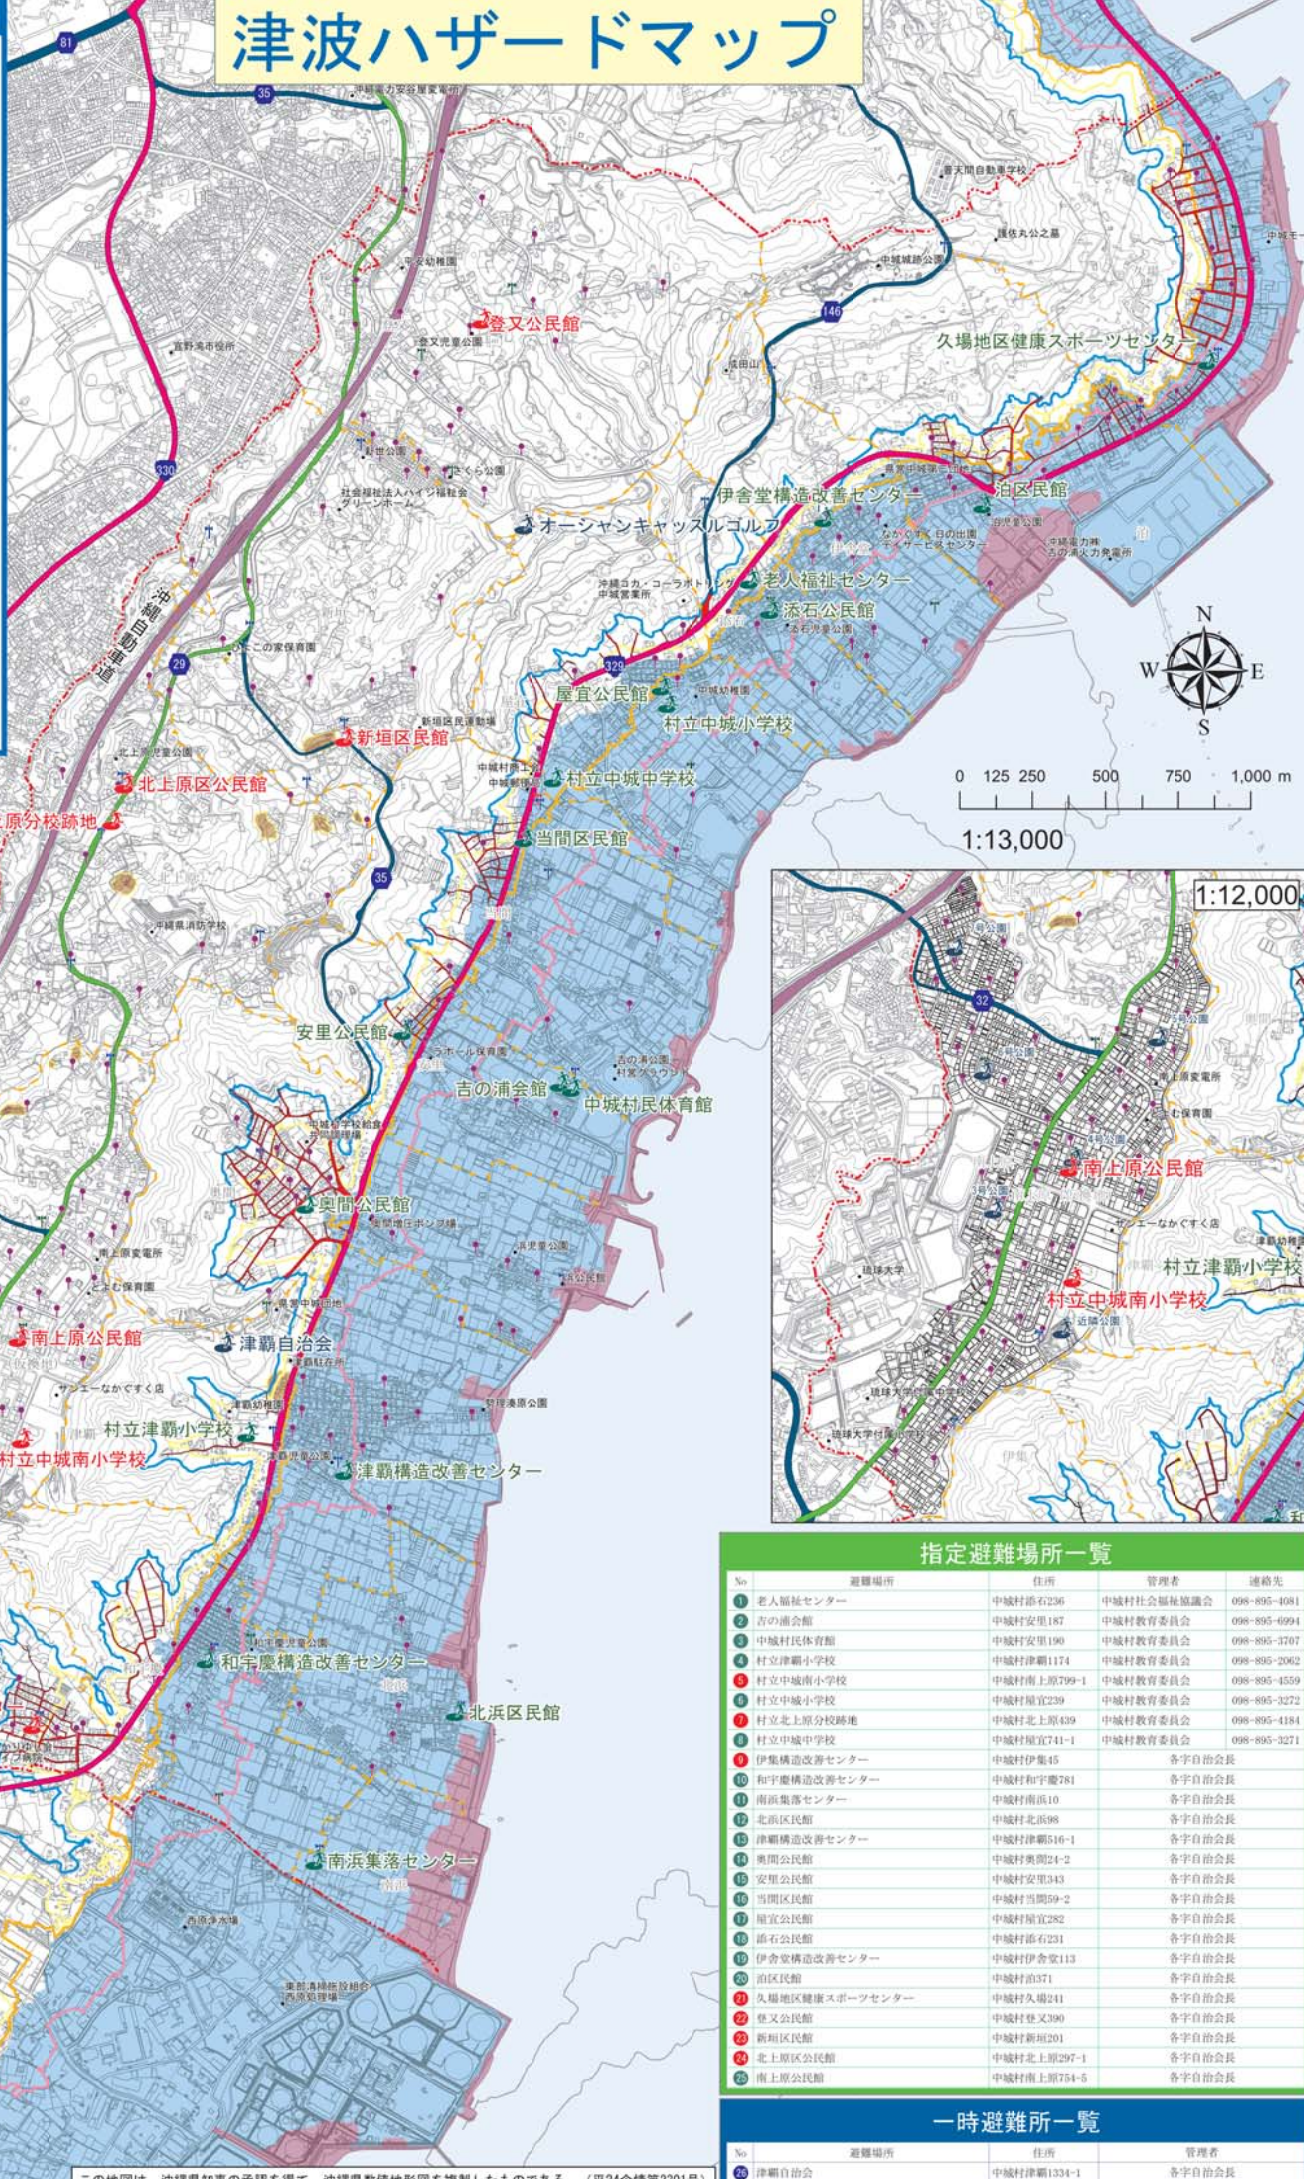

津波ハザードマップ

- 凡例**
- 市町村界
 - 大字界
 - 避難指定場所 (浸水域レベル1)
 - 避難指定場所 (浸水域レベル2)
 - 一時避難所
 - 標高5m
 - 標高10m
 - 標高20m
 - 標高30m
 - 浸水域レベル1
 - 浸水域レベル2
 - 急傾斜地の崩壊 (土砂災害警戒区域)
 - 消火栓
 - 防災無線
 - 親局
 - デジタル
 - アナログ
 - 国道から標高30mまでの避難路

一時避難所一覧

No	避難場所	住所	管理者
26	津覇自治会	中城村津覇1334-1	各字自治会長
27	オーシャンキャッスルゴルフ	中城村登又60	中城村防災協定先

この地図は、沖繩県知事の承認を得て、沖繩県数値地形図を複製したものである。(平24企情第2301号)
 この地図は、沖繩県知事の承認を得て、沖繩県数値地形図を複製したものである。(平24企情第2173号)