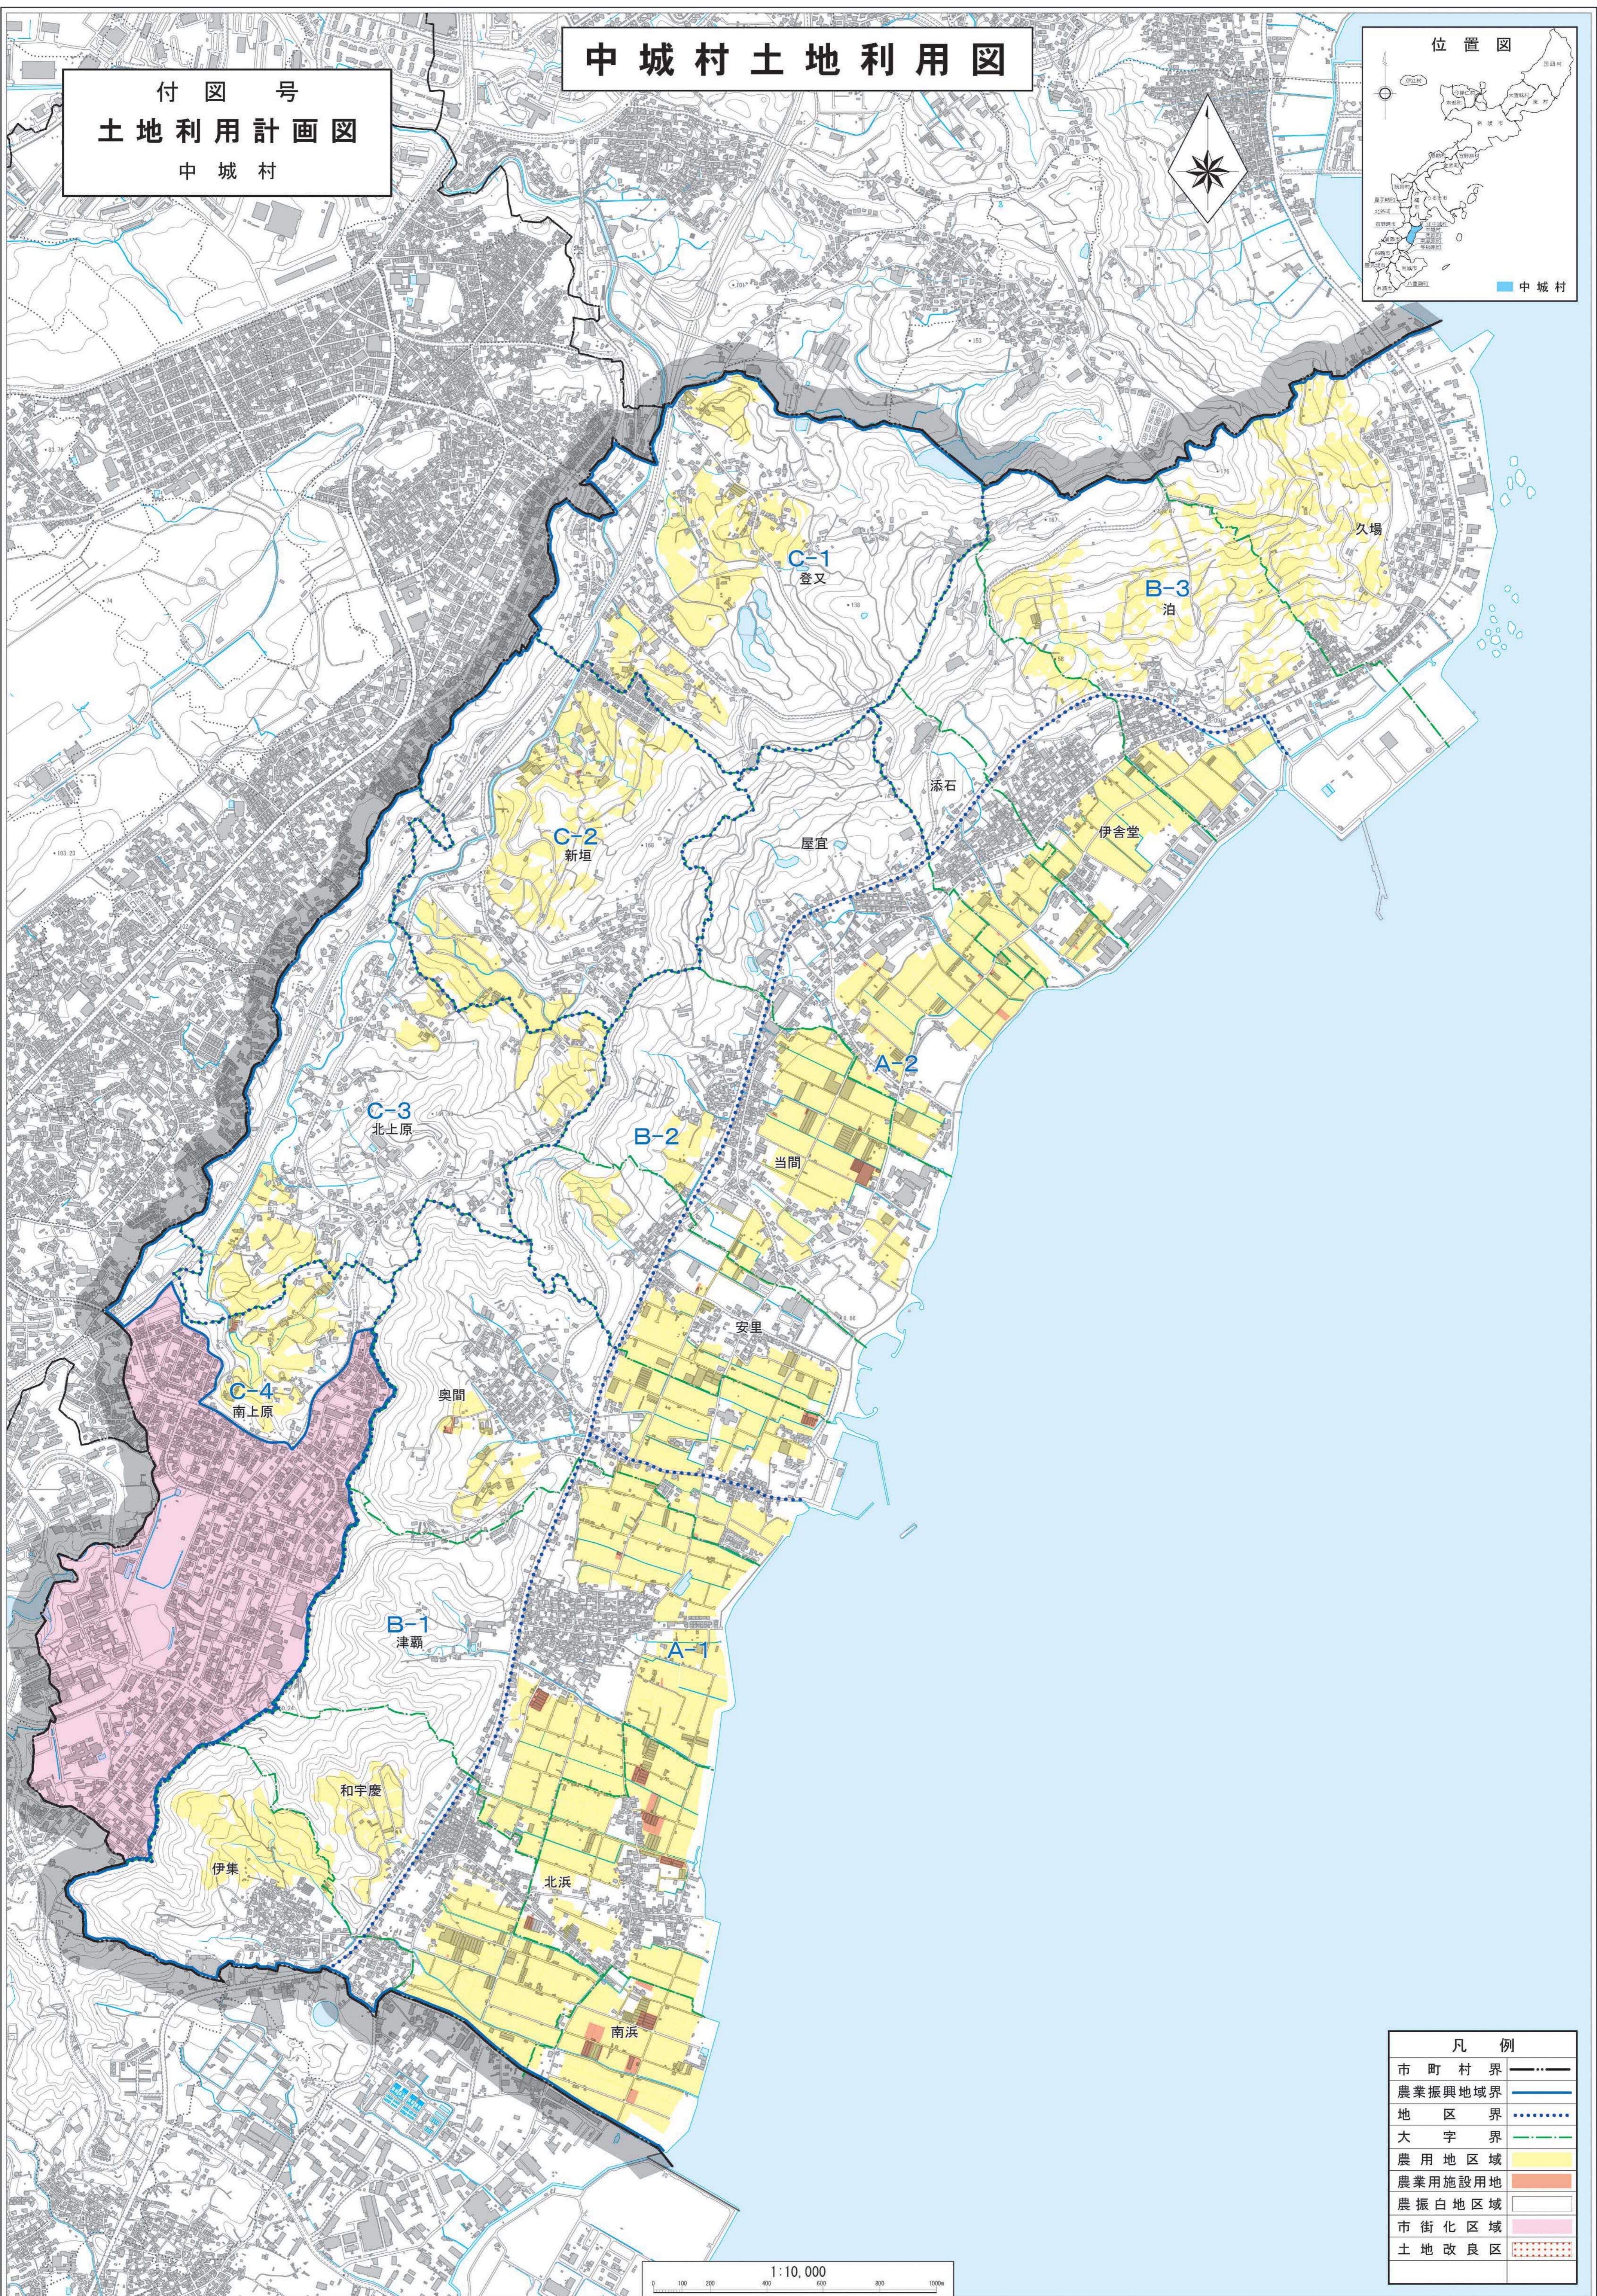

中城村土地利用図

付図号
土地利用計画図
中城村

凡例	
市町村界	———
農業振興地域界	———
地区界
大字界
農用地区域	■
農業用施設用地	■
農振白地区域	□
市街化区域	■
土地改良区	■