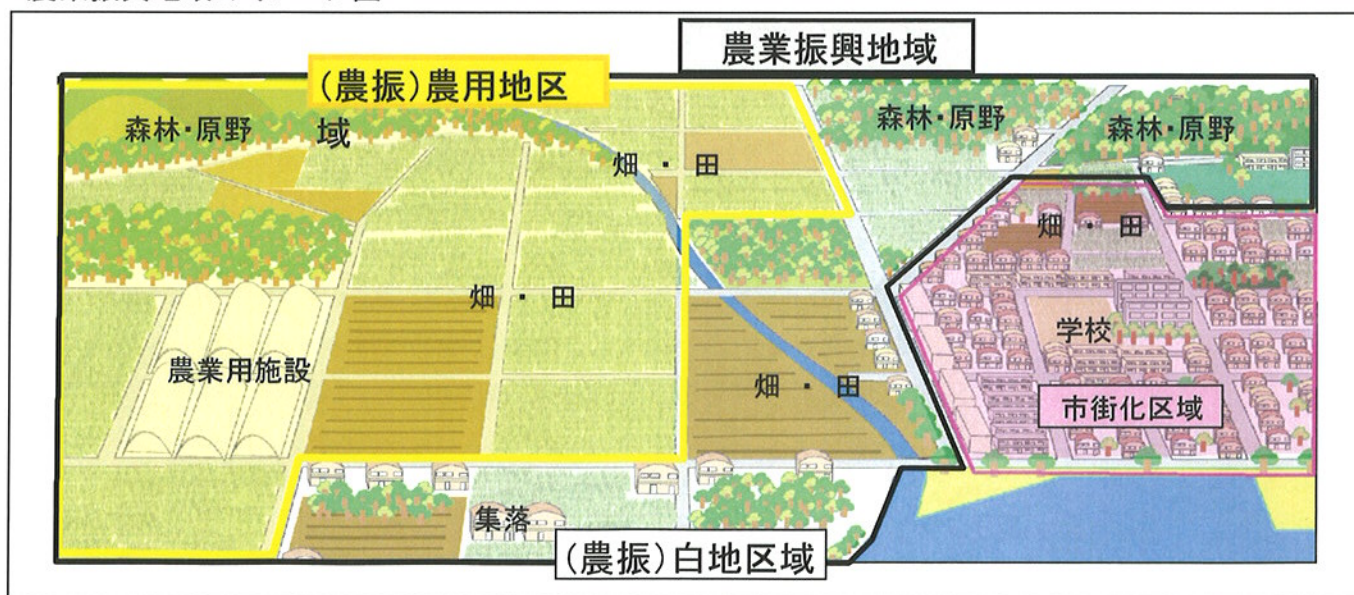

中城農業振興地域整備計画総合見直しに係る 地域別関係地権者・農家説明会開催について(お知らせ)

※説明会の目的について

農業振興地域は一般的に、農業の健全な発展と国土資源の合理的利用の観点から総合的に農業の振興を図るべき地域となっています。そのなかで、農地や農業用施設用地などの農業経営に使うべき土地として『農用地区域』が設定されています。

この農用地区域の土地は、ほ場整備や農業近代化施設整備(ビニールハウス等)の補助事業の対象になる反面、住宅や店舗等が建設できないなど土地利用に制限がかかります。そのため、おおむね5年ごとに基礎調査を行い、必要に応じて、土地利用などの見直しを行うこととなっています。今回見直しにむけて、下記のとおり地域別に関係地権者や農家を対象に説明会を開催します。

平成28年 説明会の日程(本日程は都合により変更する場合があります)

月日	時間	場所	対象農地	月日	時間	場所	対象農地
7月 7日(木)	19:00～	奥間 公民館	奥間 地区	7月21日(木)	19:00～	屋宜 公民館	屋宜 地区
7月 8日(金)	19:00～	津覇 公民館	津覇 地区	7月22日(金)	19:00～	登又 公民館	登又 地区
7月11日(月)	19:00～	吉の浦 会館	北浜 地区	7月25日(月)	19:00～	新垣 公民館	新垣 地区
7月12日(火)	19:00～	伊集 公民館	伊集 地区	7月26日(火)	19:00～	北上原 公民館	北上原、南上原 地区
7月13日(水)	19:00～	久場 公民館	久場 地区	7月28日(木)	19:00～	添石 公民館	添石 地区
7月14日(木)	19:00～	吉の浦 会館	安里、当間 地区	7月29日(金)	19:00～	和宇慶 公民館	和宇慶 地区
7月19日(火)	19:00～	泊 公民館	泊 地区	8月 1日(月)	19:00～	伊舎堂 公民館	伊舎堂 地区
7月20日(水)	19:00～	南浜 公民館	南浜 地区				

※ 上記日程いずれかの会場に出席下さい。台風等で開催できない場合には、最寄りの会場へお越しください。

農業振興地域のイメージ図

問い合わせ先 中城村農林水産課
連絡先(電話) 098-895-2131(内線321)