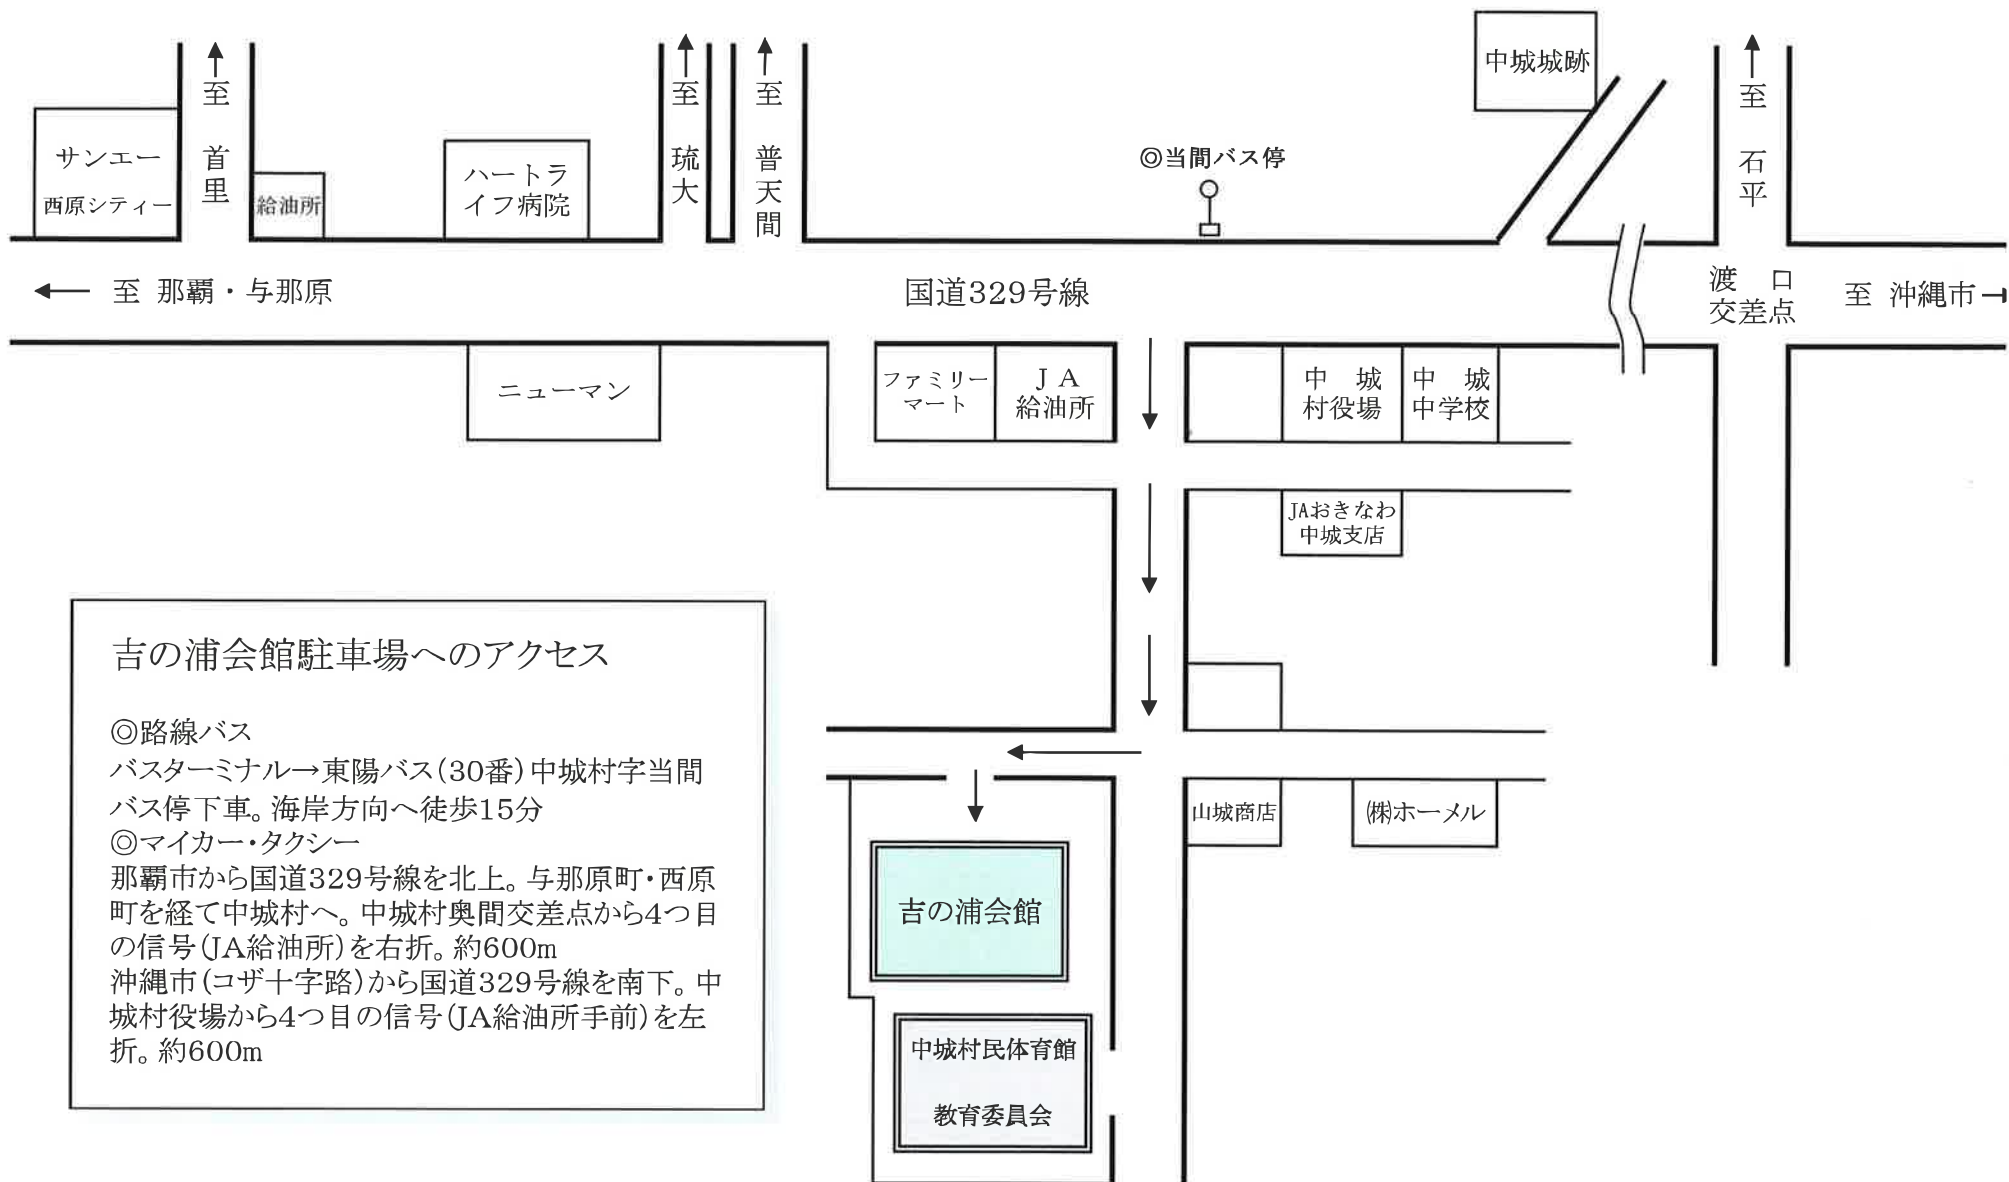

吉の浦会館駐車場へのアクセス

吉の浦会館駐車場へのアクセス

◎路線バス
 バスターミナル→東陽バス(30番)中城村字当間バス停下車。海岸方向へ徒歩15分

◎マイカー・タクシー
 那覇市から国道329号線を北上。与那原町・西原町を経て中城村へ。中城村奥間交差点から4つ目の信号(JA給油所)を右折。約600m
 沖縄市(コザ十字路)から国道329号線を南下。中城村役場から4つ目の信号(JA給油所手前)を左折。約600m