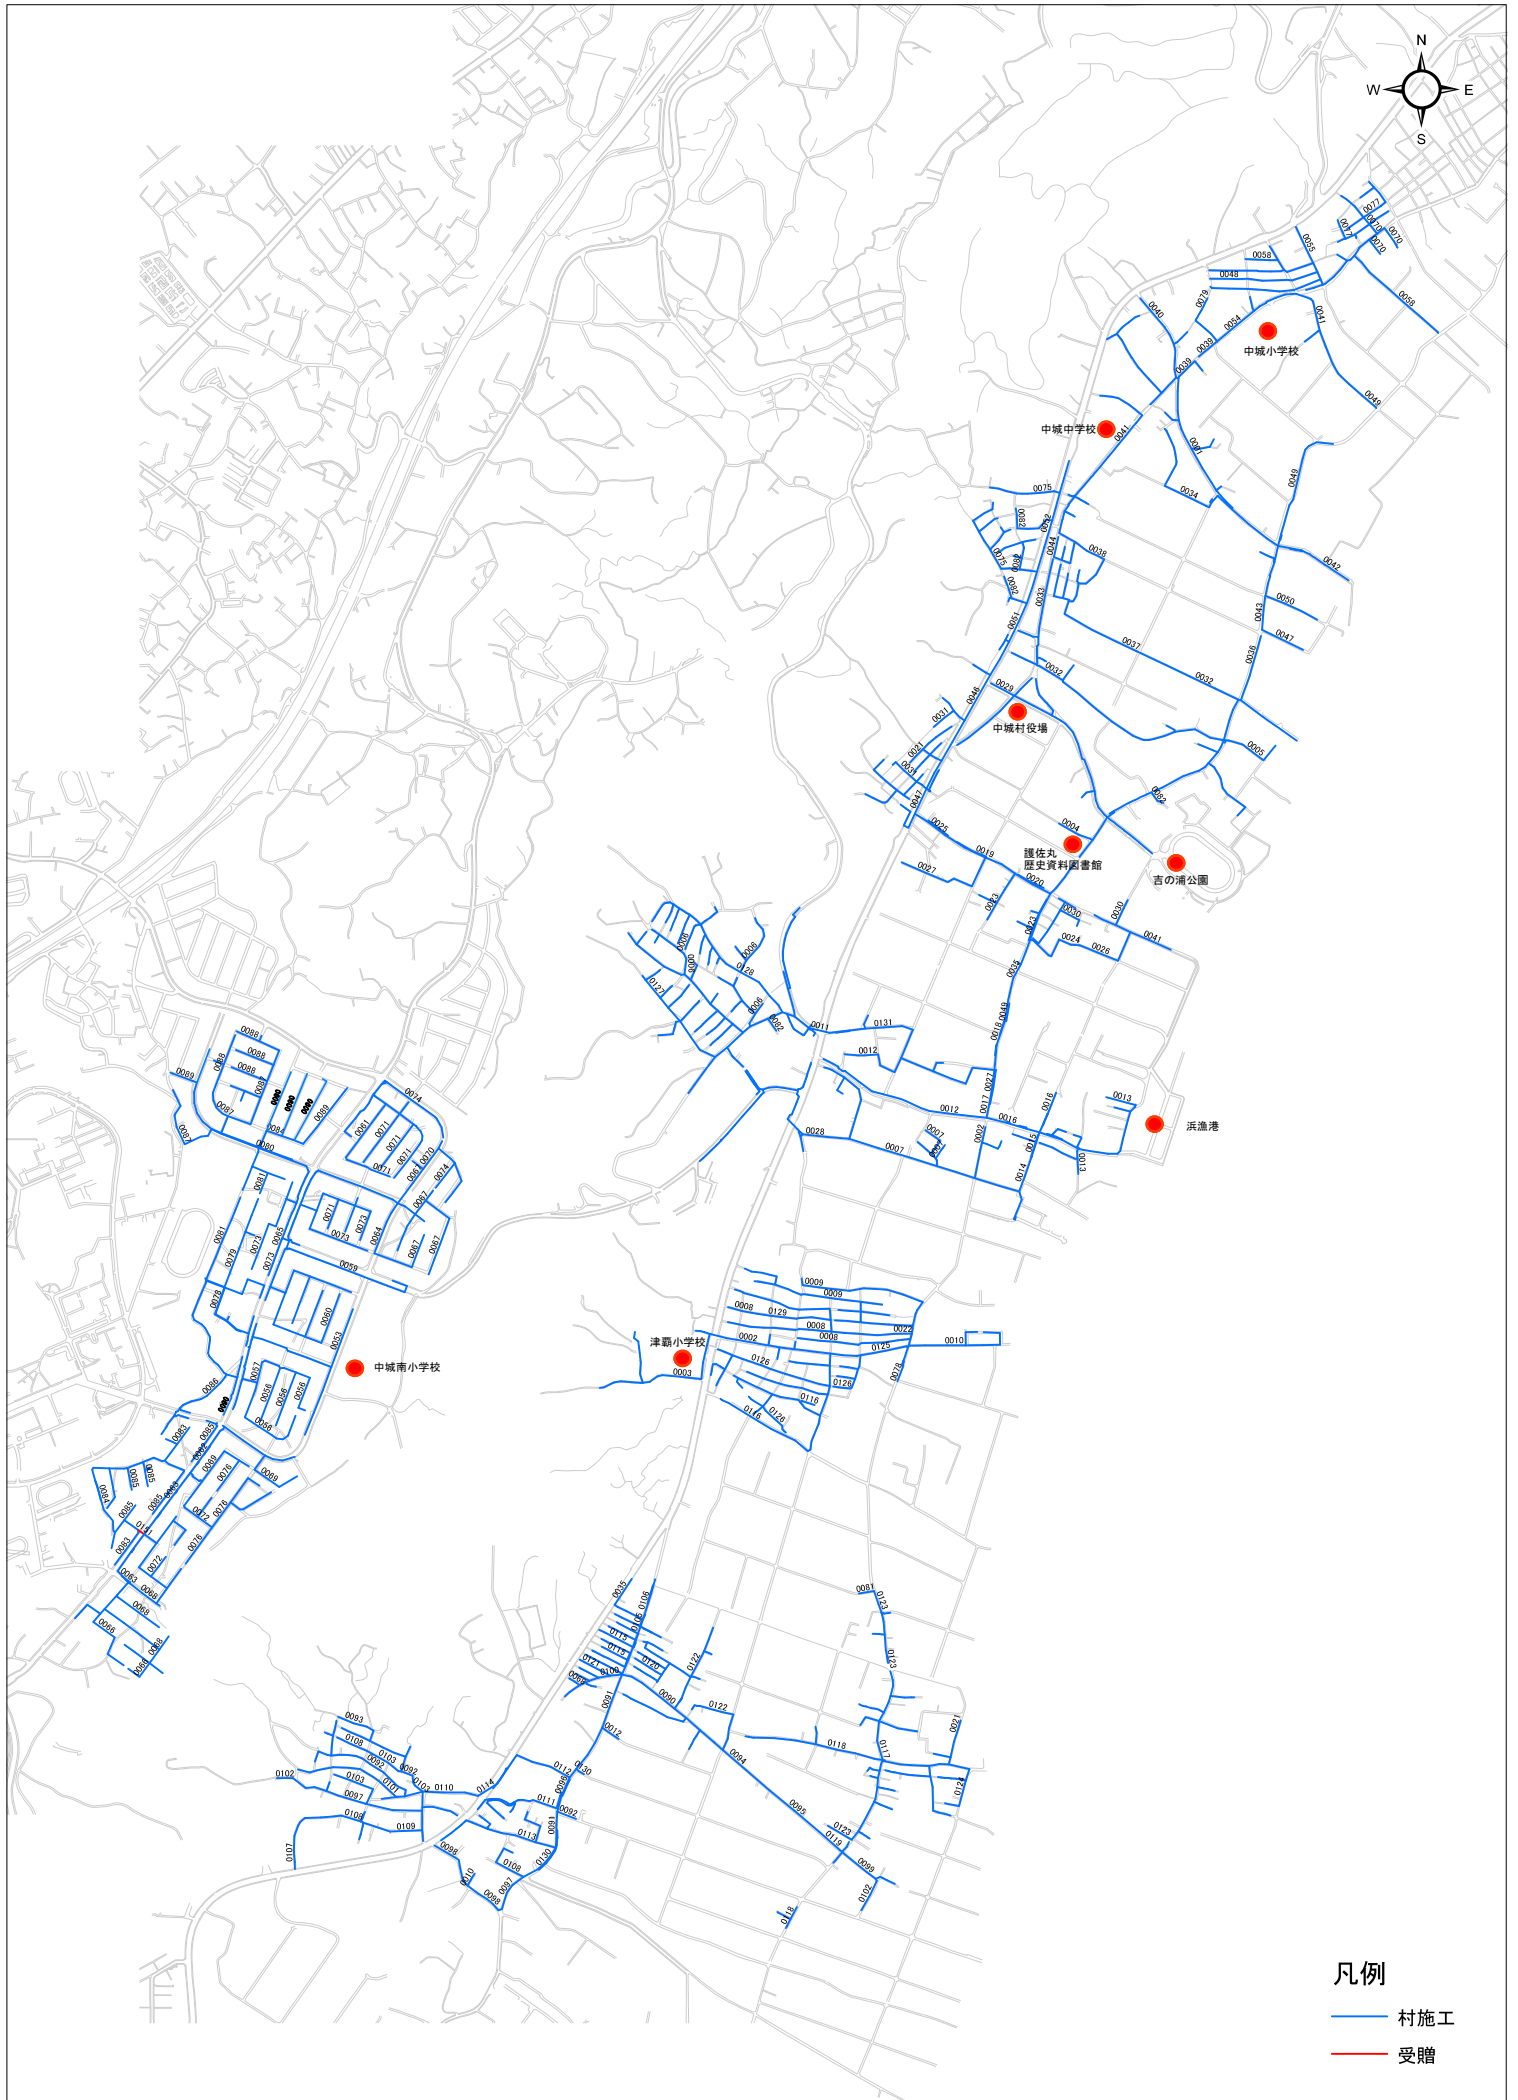

中城村 公共下水道配管図

凡例

- 村施工
- 受贈