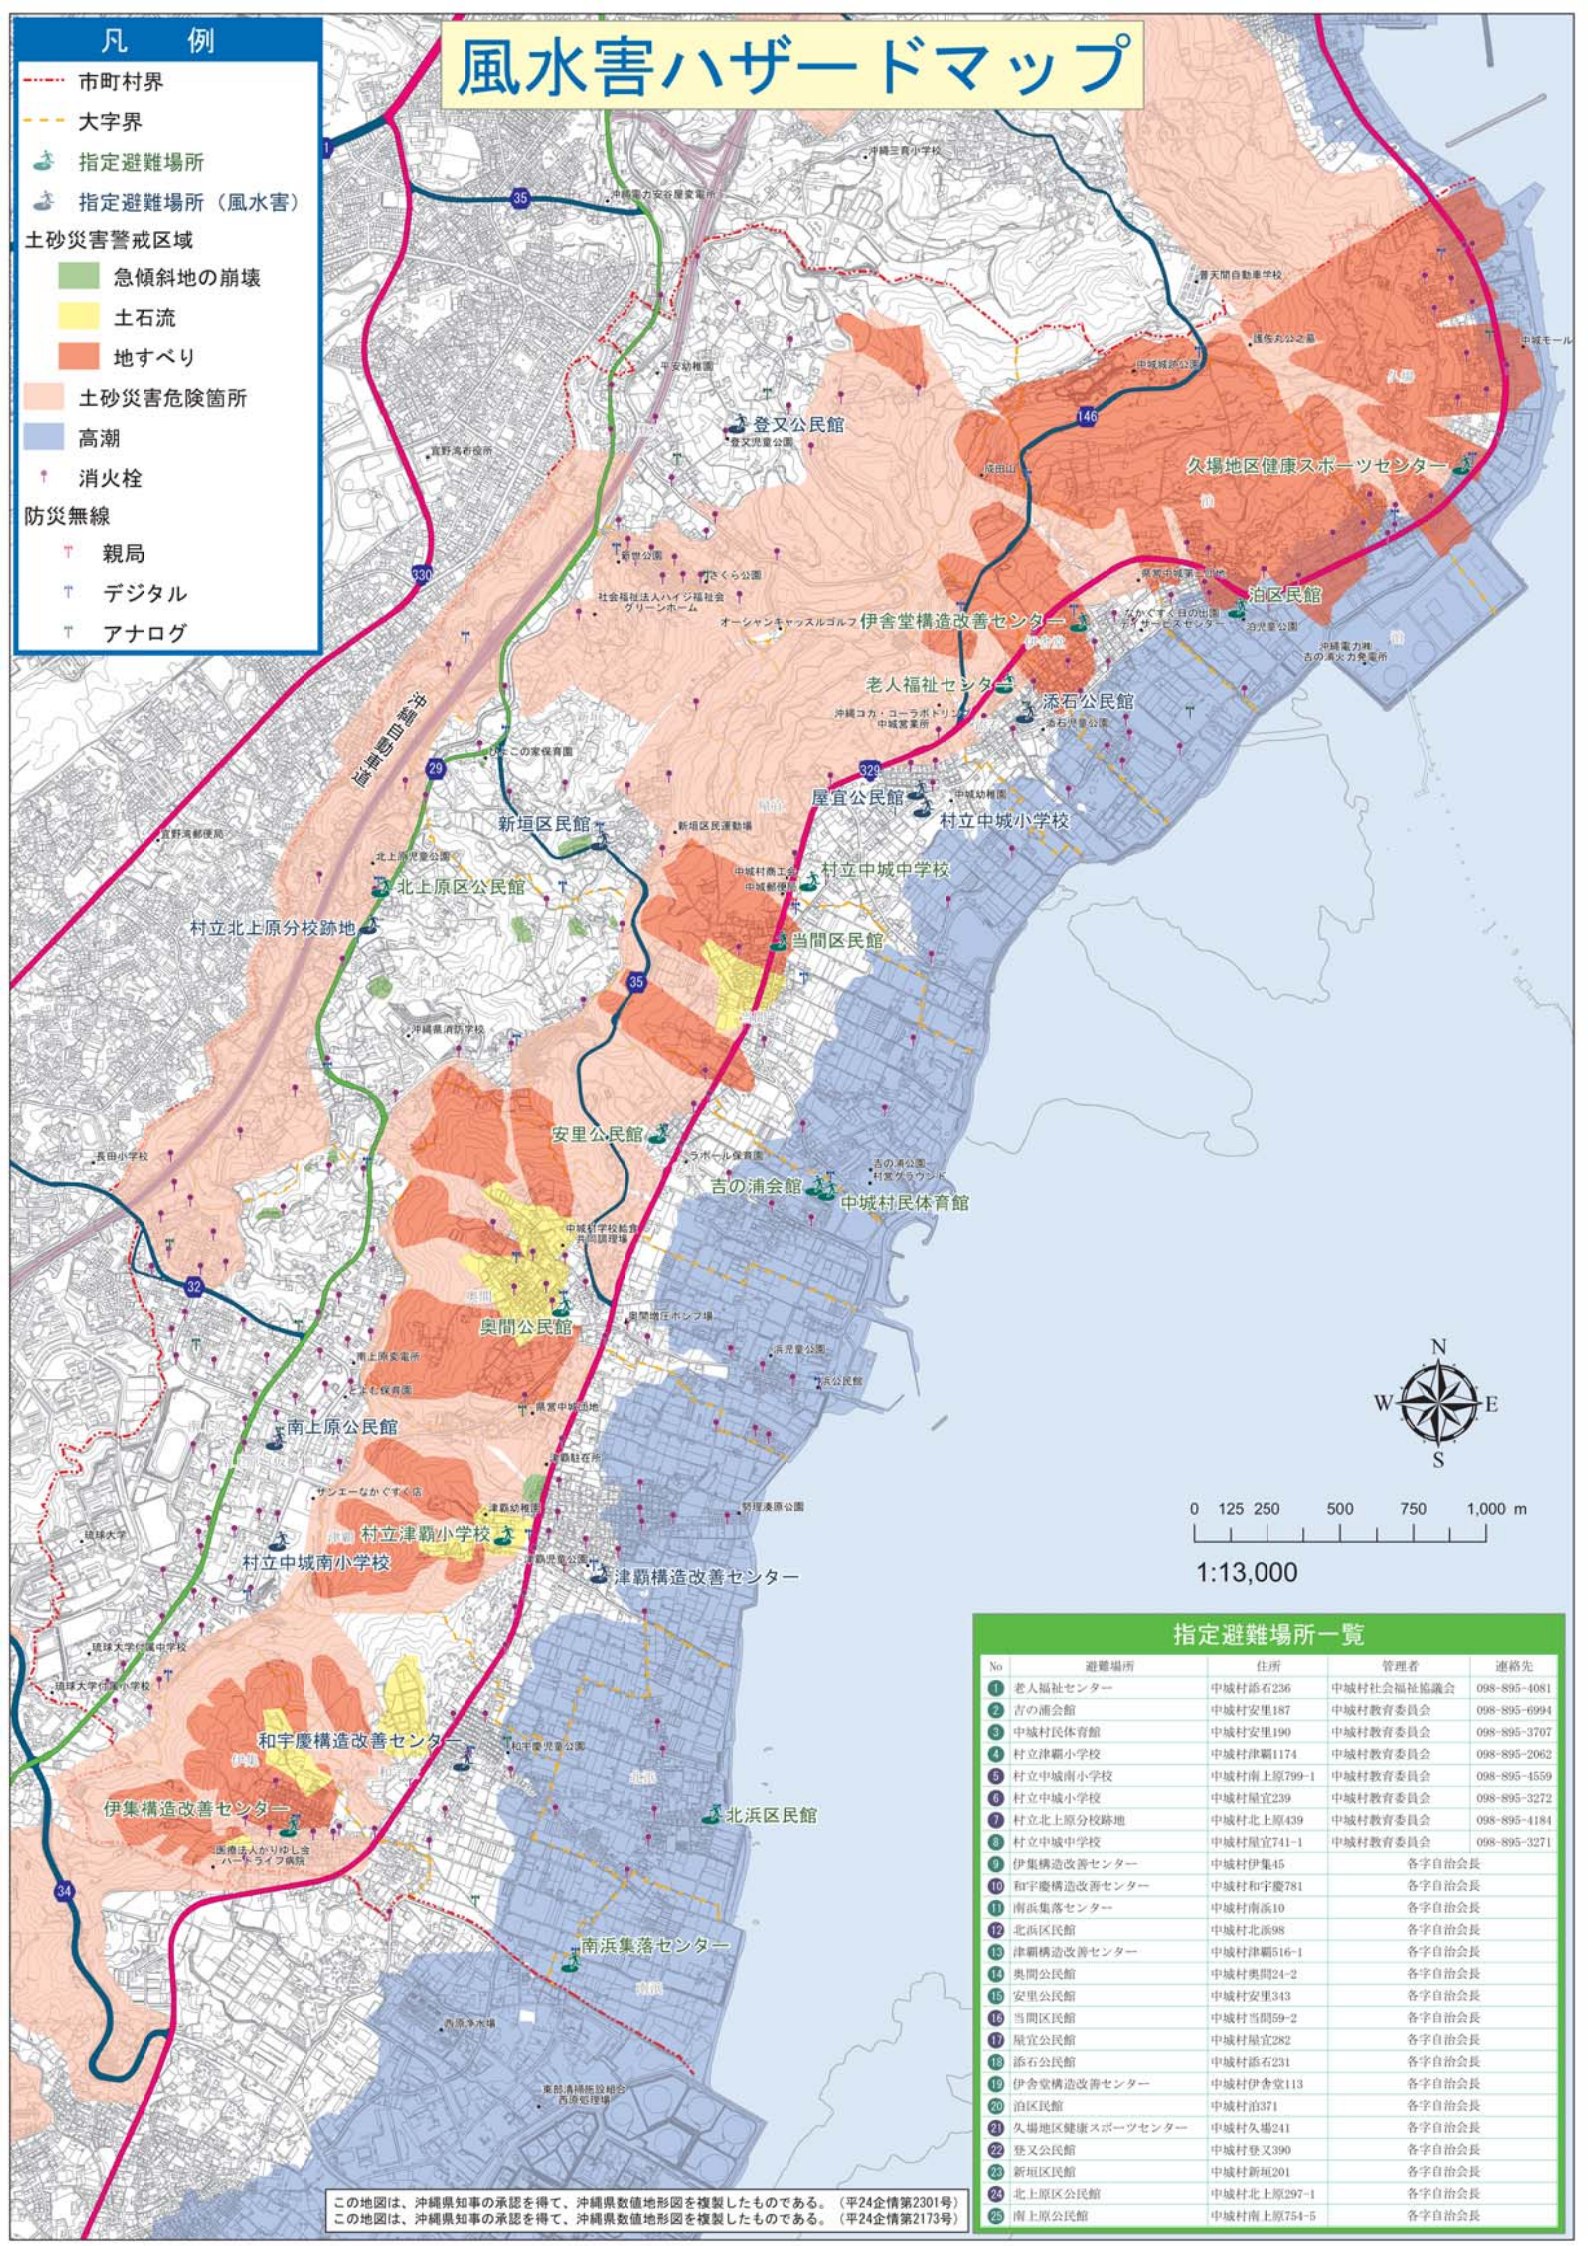

風水害ハザードマップ

- 凡 例**
- 市町村界
 - 大字界
 - 指定避難場所
 - 指定避難場所（風水害）
 - 土砂災害警戒区域
 - 急傾斜地の崩壊
 - 土石流
 - 地すべり
 - 土砂災害危険箇所
 - 高潮
 - 消火栓
 - 防災無線
 - 親局
 - デジタル
 - アナログ

0 125 250 500 750 1,000 m

1:13,000

指定避難場所一覧

No	避難場所	住所	管理者	連絡先
1	老人福祉センター	中城村石236	中城村社会福祉協議会	098-895-4081
2	吉の浦会館	中城村安里187	中城村教育委員会	098-895-6994
3	中城村民体育館	中城村安里190	中城村教育委員会	098-895-3707
4	村立津覇小学校	中城村津覇1174	中城村教育委員会	098-895-2062
5	村立中城南小学校	中城村南上原799-1	中城村教育委員会	098-895-4559
6	村立中城小学校	中城村屋宜239	中城村教育委員会	098-895-3272
7	村立北上原分校跡地	中城村北上原439	中城村教育委員会	098-895-4184
8	村立中城中学校	中城村屋宜741-1	中城村教育委員会	098-895-3271
9	伊集構造改善センター	中城村伊集45	各自治会長	
10	和宇慶構造改善センター	中城村和宇慶781	各自治会長	
11	南浜集落センター	中城村南浜10	各自治会長	
12	北浜区民館	中城村北浜98	各自治会長	
13	津覇構造改善センター	中城村津覇516-1	各自治会長	
14	奥間公民館	中城村奥間24-2	各自治会長	
15	安里公民館	中城村安里343	各自治会長	
16	当間区民館	中城村当間59-2	各自治会長	
17	屋宜公民館	中城村屋宜282	各自治会長	
18	浜石公民館	中城村浜石231	各自治会長	
19	伊舎堂構造改善センター	中城村伊舎堂113	各自治会長	
20	泊区民館	中城村泊371	各自治会長	
21	久場地区健康スポーツセンター	中城村久場241	各自治会長	
22	登又公民館	中城村登又390	各自治会長	
23	新垣区民館	中城村新垣201	各自治会長	
24	北上原区公民館	中城村北上原297-1	各自治会長	
25	南上原公民館	中城村南上原754-5	各自治会長	

この地図は、沖縄県知事の承認を得て、沖縄県数値地形図を複製したものである。(平24企情第2301号)
この地図は、沖縄県知事の承認を得て、沖縄県数値地形図を複製したものである。(平24企情第2173号)