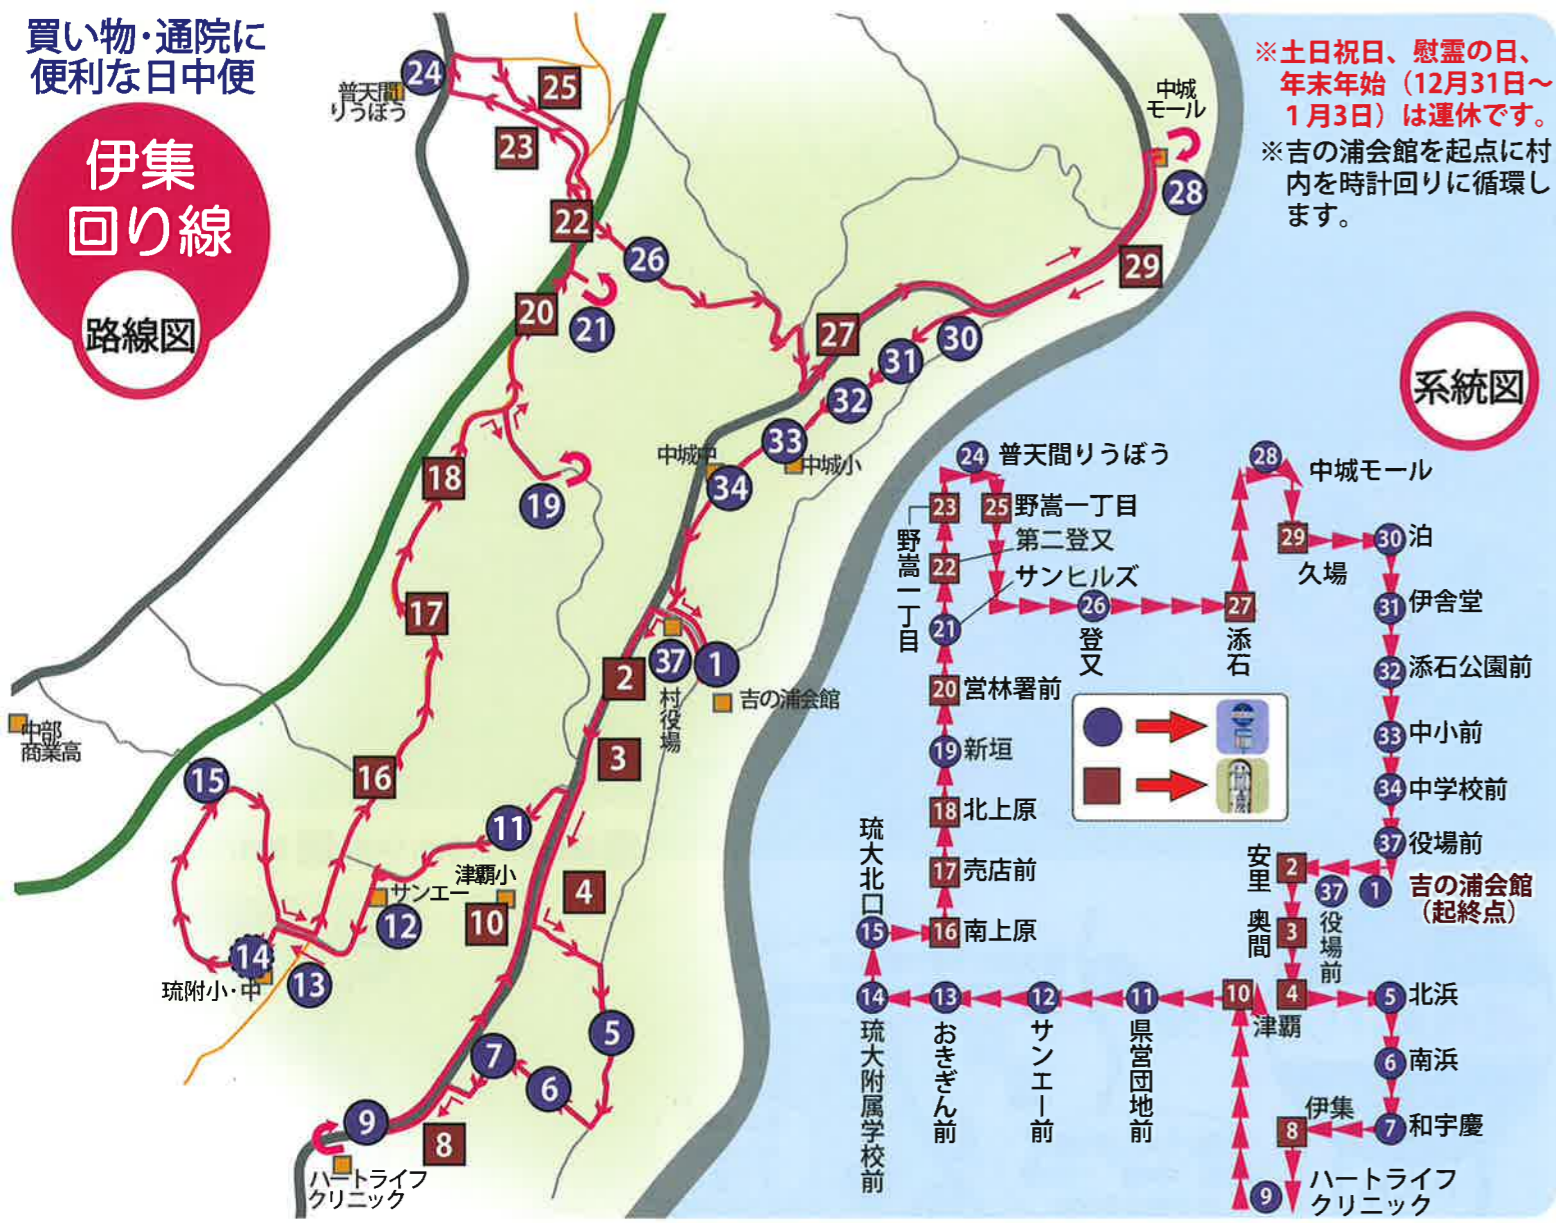

| | |
|--------|--|
| 伊集普天間線 | 8▷7▷6▷5▷4▷3▷19▷20▷22▷23▷24 |
| | 伊集 和宇慶 南浜 北浜 津覇 奥間 新垣 営林署前 第二登又 野高一丁目 りうぼう 普天間 |
| | 1便 6:50 6:53 6:55 6:58 7:03 7:06 7:10 7:13 7:14 7:16 7:19 2便 7:41 7:44 7:46 7:49 7:54 7:57 8:01 8:04 8:05 8:07 8:10 |

路線バス97番(西原高校向け)
乗り継ぎ案内

| | | | | |
|-------|---------|------|------|------|
| 久場琉大線 | 路線バス97番 | 琉大東口 | 柵原 | 柵原入口 |
| 1便 | 7:23 | ～ | 7:33 | 7:35 |
| 2便 | 8:08 | ～ | 8:20 | 8:22 |

護佐丸バス時刻表

護佐丸バス専用バス停 路線バス兼バス停

● 護佐丸バス専用バス停 ■ 路線バス兼用バス停

| | |
|------------------|----------------|
| バス停名 一覧表 | 19 新垣(県道・公民館前) |
| 1 吉の浦会館 | 20 営林署前(県道) |
| 2 安里(国道) | 21 サンヒルズ |
| 3 奥間(国道・県道) | 22 第二登又(県道) |
| 4 津覇(国道)ハートライフ向け | 23 野嵩一丁目 |
| 5 北浜 | 24 普天間りうぼう |
| 6 南浜 | 25 野嵩一丁目 |
| 7 和宇慶 | 26 登又 |
| 8 伊集(国道) | 27 添石(国道) |
| 9 ハートライフクリニック | 28 中城モール |
| 10 津覇(国道)役場向け | 29 久場(国道) |
| 11 県営団地前 | 30 泊 |
| 12 サンエー前 | 31 伊舎堂 |
| 13 おきぎん前 | 32 添石公園前 |
| 14 琉大附属学校前 | 33 中小前 |
| 15 琉大北口(北口ターミナル) | 34 中学校前 |
| 16 南上原(県道) | 35 ひが皮膚科クリニック前 |
| 17 売店前(県道) | 36 中部商業高校前 |
| 18 北上原(県道) | 37 役場前 |

護佐丸バスに関するお問い合わせ

中城村役場 企画課 企画調整係
電話：(098) 895-2138
役場企画課では、バラ売り(5枚単位)もしています。

買い物・通院に
便利な日中便

伊集 回り線

路線図

※土日祝日、慰霊の日、
年末年始（12月31日～
1月3日）は運休です。
※吉の浦会館を起点に村
内を時計回りに循環し
ます。

系統図

買い物・通院に
便利な日中便