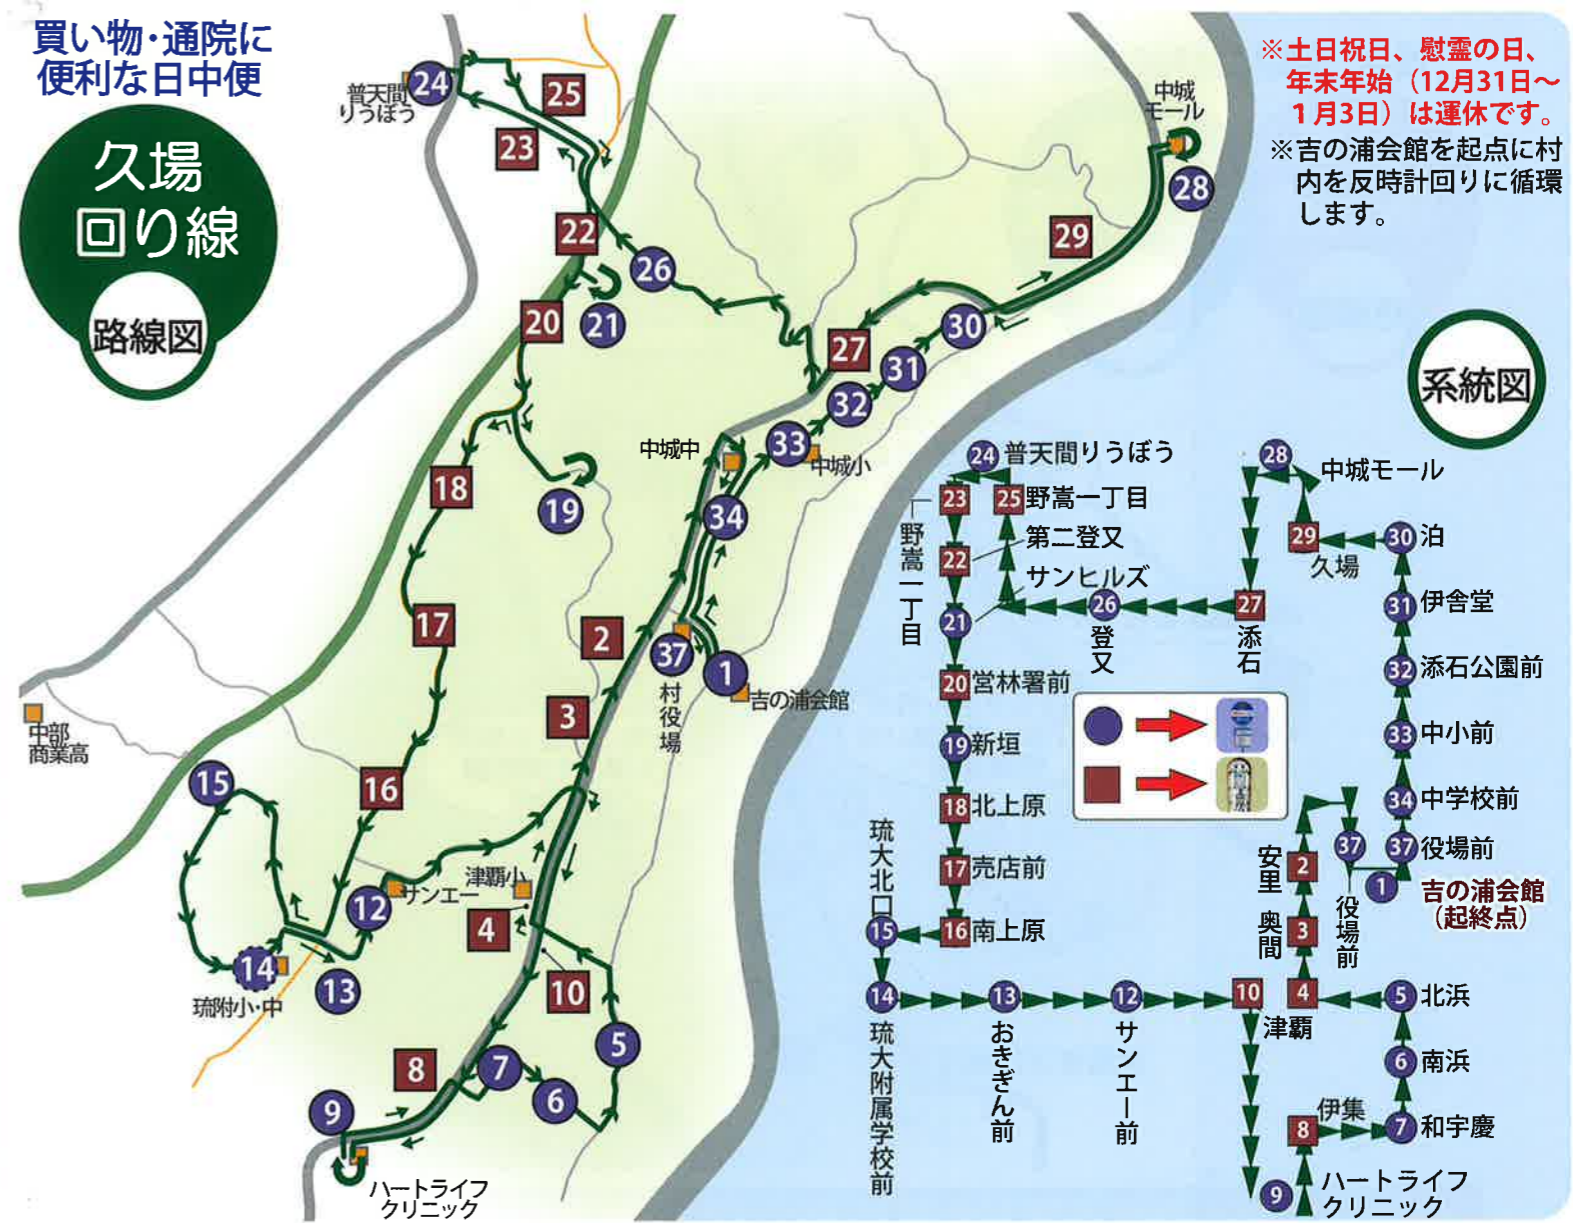

久場 回り線

路線図

※土日祝日、慰霊の日、
年末年始（12月31日～
1月3日）は運休です。
※吉の浦会館を起点に村
内を反時計回りに循環
します。

系統図

伊集回り線	1	37	2	3	4	5	6	7	8	9	10	11	12	13	14	15	16	17	18	19	20	21	22	23	24	25	26	27	28	29	30	31	32	33	34	37	1		
	吉の浦会館	役場前	安里	奥間	津覇	北浜	南浜	和宇慶	伊集	クリニックス	津覇	県営団地前	サンエー前	おきぎん前	学校前	琉大附属	琉大北口	南上原	売店前	北上原	新垣	宮林署前	サンヒルズ	第二登又	野嵩一丁目	りうぼう	普天間	野嵩一丁目	登又	添石	中城モール	久場	泊	伊舎堂	添石公園前	中小前	中学校前	役場前	吉の浦会館
1便	8:50	8:51	8:53	8:54	8:55	8:58	9:01	9:04	9:06	9:08	9:12	9:16	9:19	9:20		9:24	9:30	9:32	9:34	9:37	9:40	9:41	9:44	9:46	9:49	9:52	9:55	9:59	10:04	10:08	10:11	10:13	10:14	10:15	10:17	10:18	10:19		
2便	10:40	10:41	10:43	10:44	10:45	10:48	10:51	10:54	10:56	10:58	11:02	11:06	11:09	11:10		11:14	11:20	11:22	11:24	11:27	11:30	11:31	11:34	11:36	11:39	11:42	11:45	11:49	11:54	11:58	12:01	12:03	12:04	12:05	12:07	12:08	12:09		
3便	13:30	13:31	13:33	13:34	13:35	13:38	13:41	13:44	13:46	13:48	13:52	13:56	13:59	14:00		14:04	14:10	14:12	14:14	14:17	14:20	14:21	14:24	14:26	14:29	14:32	14:35	14:39	14:44	14:48	14:51	14:53	14:54	14:55	14:57	14:58	14:59		
4便	15:10	15:11	15:13	15:15	15:16	15:20	15:23	15:26	15:28	15:30	15:34	15:38	15:41	15:42	15:45	15:48	15:54	15:56	15:58	16:01	16:04	16:05	16:08	16:11	16:14	16:17	16:20	16:24	16:29	16:34	16:37	16:39	16:40	16:41	16:43	16:44	16:45		
5便	17:05	17:06										17:11	17:14	17:15	17:18	17:21	17:27	17:29	17:31	17:34	17:37	17:39	17:42	17:45	17:48	17:51	17:54	17:58	18:03	18:08	18:11	18:13	18:14	18:15	18:17	18:18	18:19		

久場回り線	1	37	34	33	32	31	30	29	28	27	26	23	24	25	22	21	20	19	18	17	16	15	14	13	12	10	9	8	7	6	5	4	3	2	34	37	1		
	吉の浦会館	役場前	中学校前	中小前	添石公園前	伊舎堂	泊	久場	中城モール	添石	登又	野嵩一丁目	りうぼう	普天間	野嵩一丁目	第二登又	サンヒルズ	宮林署前	新垣	北上原	売店前	南上原	琉大北口	琉大附属	学校前	おきぎん前	サンエー前	津覇	クリニックス	伊集	和宇慶	南浜	北浜	津覇	奥間	安里	中学校前	役場前	吉の浦会館
1便	8:40	8:41	8:42	8:44	8:45	8:46	8:48	8:51	8:54	8:58	9:03	9:05	9:08	9:11	9:14	9:17	9:18	9:21	9:24	9:26	9:28	9:34		9:38	9:39	9:44	9:47	9:49	9:52	9:55	9:58	10:01	10:02	10:03	10:07	10:08	10:09		
2便	10:20	10:21	10:22	10:24	10:25	10:26	10:28	10:31	10:34	10:38	10:43	10:45	10:48	10:51	10:54	10:57	10:58	11:01	11:04	11:06	11:08	11:14		11:18	11:19	11:24	11:27	11:29	11:32	11:35	11:38	11:41	11:42	11:43	11:47	11:48	11:49		
3便	13:02	13:03	13:04	13:06	13:07	13:08	13:10	13:13	13:16	13:20	13:25	13:27	13:30	13:33	13:36	13:39	13:40	13:43	13:46	13:48	13:50	13:56		14:00	14:01	14:06	14:09	14:11	14:14	14:17	14:20	14:23	14:24	14:25	14:29	14:30	14:31		
4便	14:50	14:51	14:52	14:54	14:55	14:56	14:58	15:01	15:04	15:09	15:14	15:16	15:19	15:22	15:25	15:29	15:31	15:34	15:37	15:39	15:41	15:47	15:50	15:53	15:54	16:00	16:03	16:05	16:08	16:12	16:16	16:19	16:20	16:21	16:25	16:26	16:27		
5便	16:40	16:41	16:42	16:44	16:45	16:46	16:48	16:51	16:54	16:59	17:04	17:06	17:09	17:12	17:15	17:19	17:21	17:24	17:27	17:29	17:31	17:37	17:40	17:43	17:44	17:50	17:53	17:55	17:58	18:02	18:06	18:09	18:10	18:11	18:15	18:16	18:17